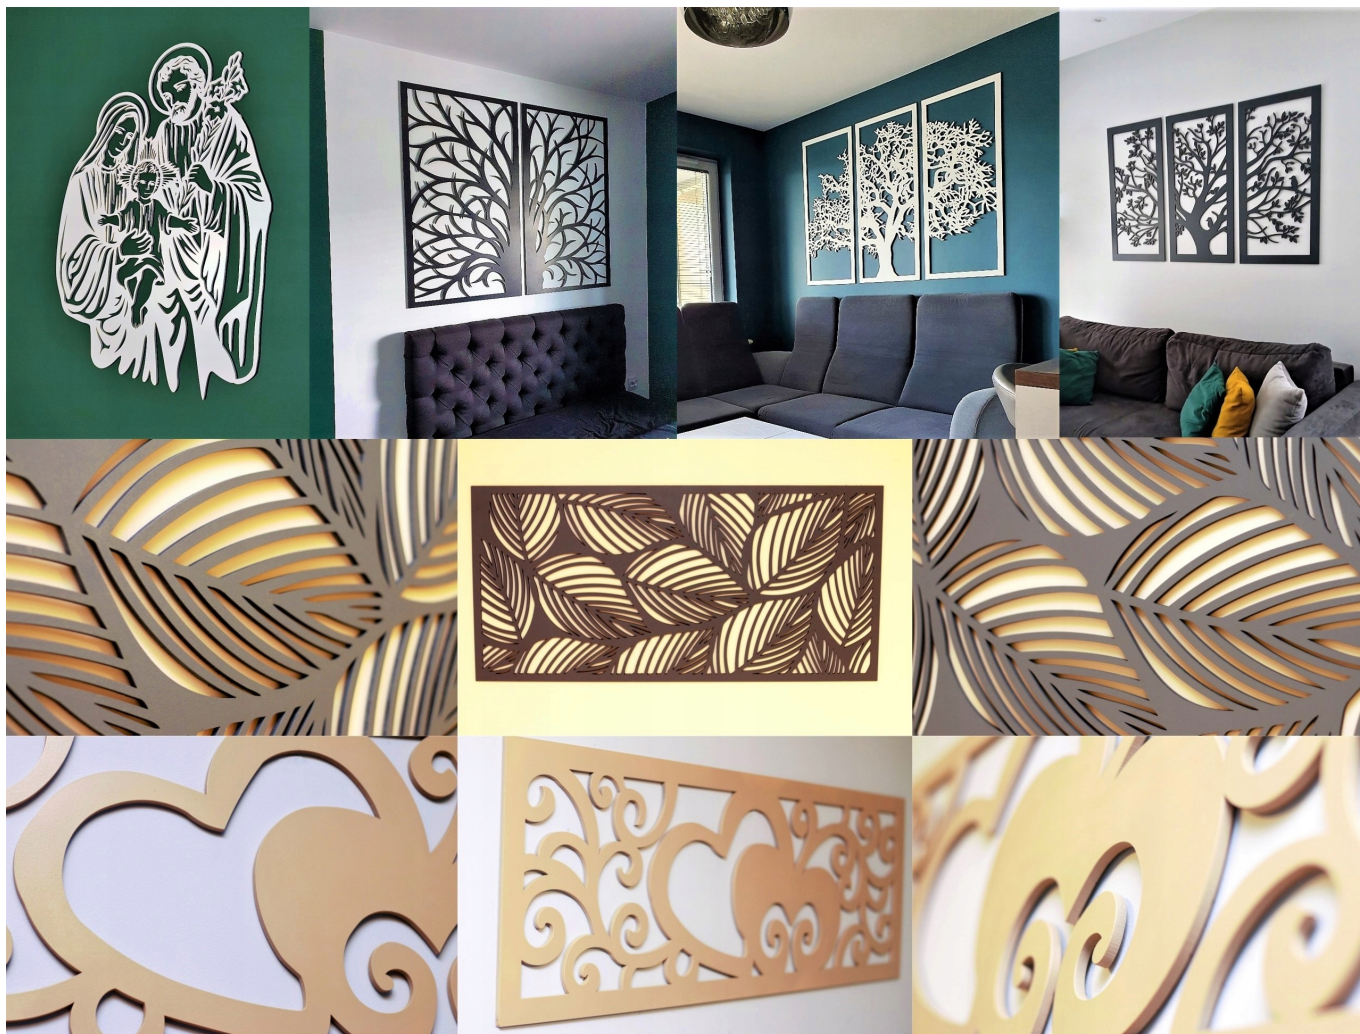

Opis produktu

Stylowa ażurowa dekoracja ścienna z efektem 3D. Twoje wnętrze będzie jeszcze piękniejsze.

-Profesjonalnie malowany natryskowo **bezwonną farbą** posiadającą certyfikat "Bezpieczeństwo zabawek"

-Wykonany z MDF pierwszego gatunku o grubości **7mm**, dzięki czemu **obraz nie wygląda jak naklejka**

-**Łatwy montaż** na gwoźdźniku lub haczyku w środkowej części dekoracji.

-**Bezpiecznie zapakowany** w autorski sposób, jako nieliczni bierzemy odpowiedzialność w razie uszkodzenia paczki w transporcie

-**Lekki** dzięki czemu bezpiecznie można zawiesić go np nad wezłowym łóżka

DOSTĘPNA KOLORYSTYKA:

Przykładowe realizacje:

Produkt posiada dodatkowe opcje:

KOLOR: BIAŁY , SZARY , ANTRACYT , CZARNY , ORZECH , PALISANDER , SUROWY
ROZMIAR: 46cm x 60cm , 63cm x 80cm , 78cm x 100cm