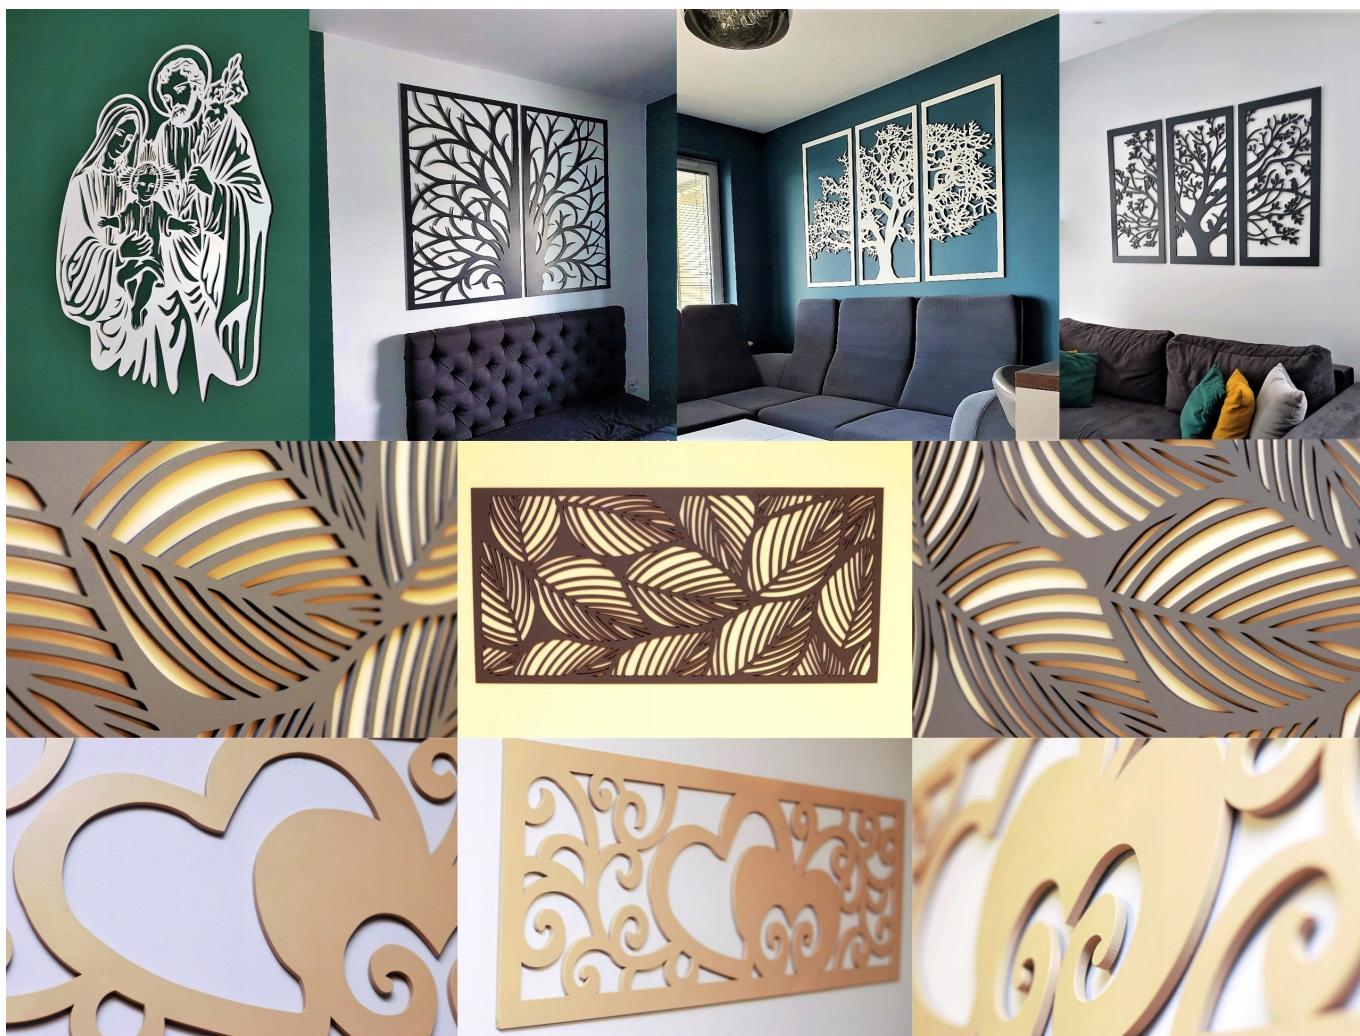

Opis produktu

Stylowa ażurowa dekoracja ścienna z efektem 3D. Twoje wnętrze będzie jeszcze piękniejsze.

-Profesjonalnie malowany natryskowo **bezwonną farbą** posiadającą certyfikat "Bezpieczeństwo zabawek"

-Wykonany z MDF pierwszego gatunku o grubości **7mm**, dzięki czemu **obraz nie wygląda jak naklejka**

-**Łatwy montaż** na gwoźdźniku lub haczyku w środkowej części dekoracji.

-**Bezpiecznie zapakowany** w autorski sposób, jako nieliczni bierzemy odpowiedzialność w razie uszkodzenia paczki w transporcie

-**Lekki** dzięki czemu bezpiecznie można zawiesić go np nad wezłowym łóżka

DOSTĘPNA KOLORYSTYKA:

Przykładowe realizacje:

Produkt posiada dodatkowe opcje:

KOLOR: BIAŁY , SZARY , ANTRACYT , CZARNY , ORZECH , PALISANDER , SUROWY
ROZMIAR: 46cm x 60cm , 63cm x 80cm , 78cm x 100cm