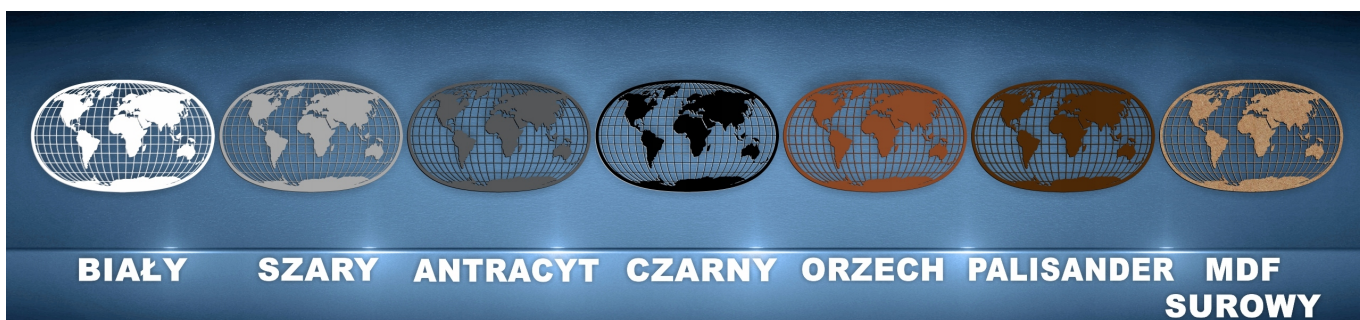

Przykładowe realizacje: