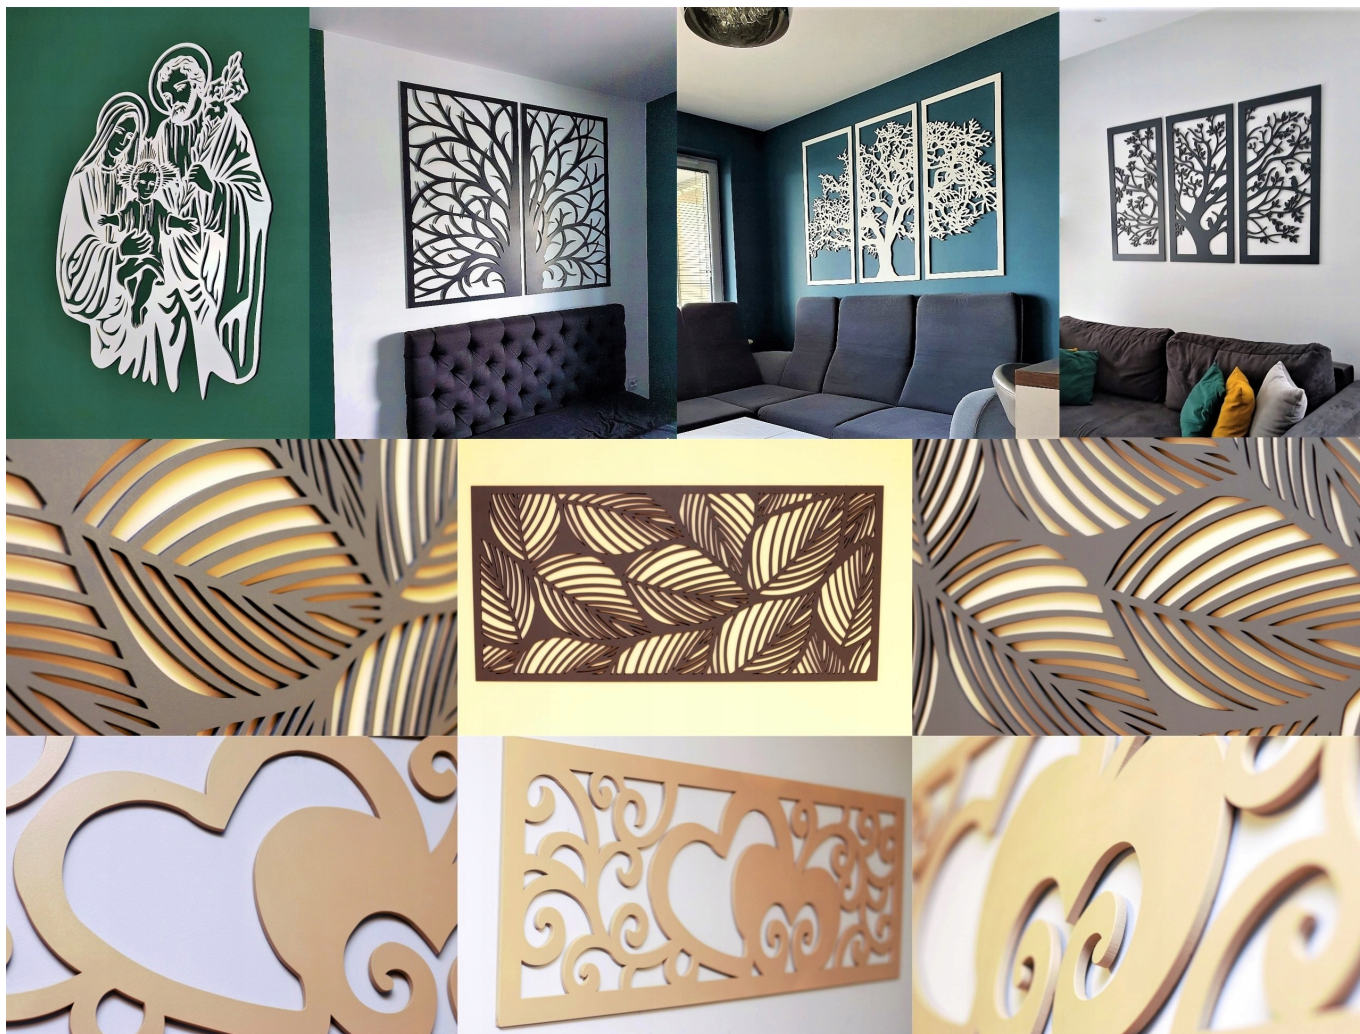

Dane aktualne na dzień: 08-05-2026 18:01

Link do produktu: <https://borkowski-sklep.pl/azurowy-obraz-scienny-mapa-swiata-ziemi-p-94.html>

AŻUROWY OBRAZ ŚCIENNY MAPA ŚWIATA ZIEMI

Cena	159,00 zł
Czas wysyłki	24h-48h
Kod EAN	4207476375397
Materiał wykonania	płyta MDF

Opis produktu

Stylowa ażurowa dekoracja ścienna z efektem 3D. Twoje wnętrze będzie jeszcze piękniejsze.

-Profesjonalnie malowany natryskowo **bezwonną farbą** posiadającą certyfikat "Bezpieczeństwo zabawek"

-Wykonany z MDF pierwszego gatunku o grubości **7mm**, dzięki czemu **obraz nie wygląda jak naklejka**

-Z tyłu zawieszka do **łatwego montażu**, oraz taśma dwustronna ułatwiająca idealne wypoziomowanie dekoracji w przypadku krzywej ściany.

DOSTĘPNA KOLORYSTYKA:

Przykładowe realizacje:

Produkt posiada dodatkowe opcje:

KOLOR: BIAŁY , SZARY , ANTRACYT , CZARNY , ORZECH , PALISANDER , SUROWY
ROZMIAR: 37cm x 60cm , 50cm x 80cm , 61cm x 100cm , 73cm x 120cm