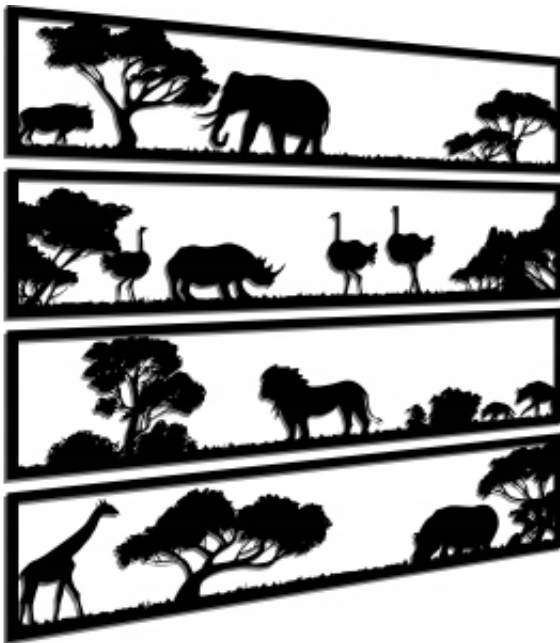

Link do produktu: <https://borkowski-sklep.pl/azurowy-obraz-scienny-safari-zwierzeta-p-72.html>

AŻUROWY OBRAZ ŚCIENNY SAFARI ZWIERZĘTA

Cena	249,00 zł
Czas wysyłki	24h-48h
Kod EAN	4193184096023
Materiał wykonania	płyta MDF

Opis produktu

Stylowa ażurowa dekoracja ścienna z efektem 3D. Twoje wnętrze będzie jeszcze piękniejsze.

-Profesjonalnie malowany natryskowo **bezwonną farbą** posiadającą certyfikat "Bezpieczeństwo zabawek"

-Wykonany z MDF pierwszego gatunku o grubości **7mm**, dzięki czemu **obraz nie wygląda jak naklejka**

-Z tyłu zawieszka do **łatwego montażu**, oraz taśma dwustronna ułatwiająca idealne wypoziomowanie dekoracji w przypadku krzywej ściany.