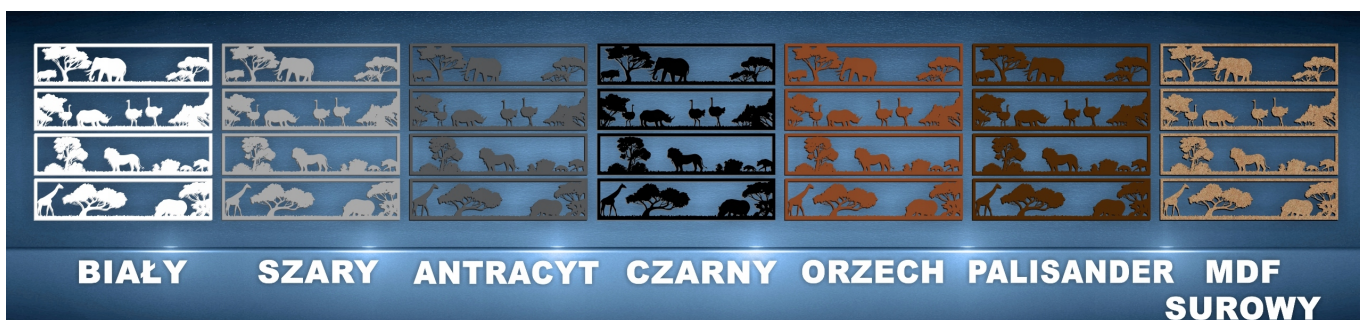

Przykładowe realizacje: