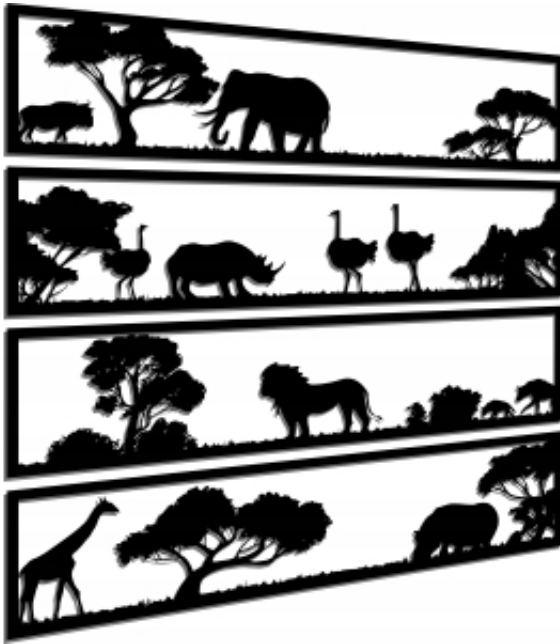

Link do produktu: <https://borkowski-sklep.pl/azurowy-obraz-scienny-safari-zwierzeta-p-72.html>

AŻUROWY OBRAZ ŚCIENNY SAFARI ZWIERZĘTA

Cena	249,00 zł
Czas wysyłki	24h-48h
Kod EAN	4193184096023
Materiał wykonania	płyta MDF

Opis produktu

Stylowa ażurowa dekoracja ścienna z efektem 3D. Twoje wnętrze będzie jeszcze piękniejsze.

-Profesjonalnie malowany natryskowo **bezwonną farbą** posiadającą certyfikat "Bezpieczeństwo zabawek"

-Wykonany z MDF pierwszego gatunku o grubości **7mm**, dzięki czemu **obraz nie wygląda jak naklejka**

-Z tyłu zawieszka do **łatwego montażu**, oraz taśma dwustronna ułatwiająca idealne wypoziomowanie dekoracji w przypadku krzywej ściany.