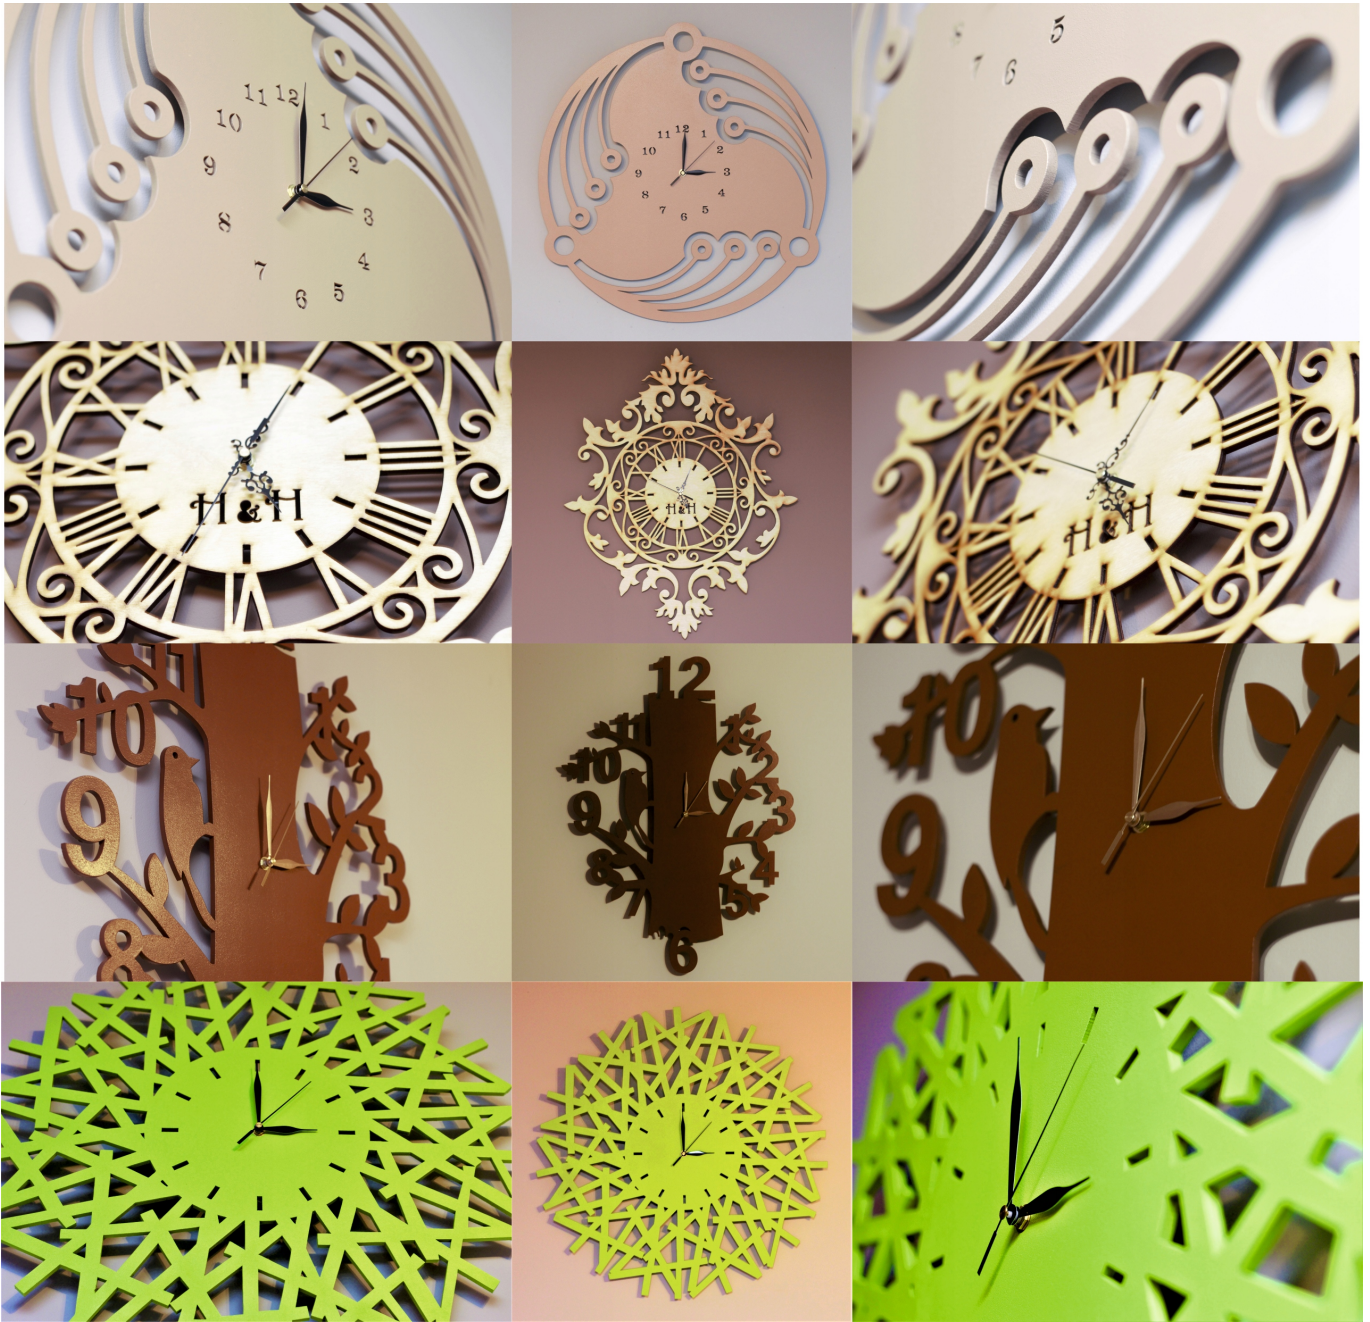

Twój nowy obraz ażurowy został wycięty laserem o bardzo dużej mocy przez co precyzja jego wykończenia jest na najwyższym poziomie.

Został wykonany z płyty MDF, pierwszego gatunku o grubości 7mm.

Najwyższej jakości ekologiczna farba, którą pomalowany jest obraz, posiada atest "BEZPIECZEŃSTWO ZABAWEK".

11. DĄB MODERN

12. DĄB

13. ANTRACYT

14. ZIELONE ŻABKI

15. CZARNY HEBAN

16. PALISANDER

17. MDF SUROWY

**A OTO PRZYKŁADOWE ZDJĘCIA WYKONANYCH PRZEZ NAS OBRAZÓW ORAZ ZEGARÓW ŚCIENNYCH**