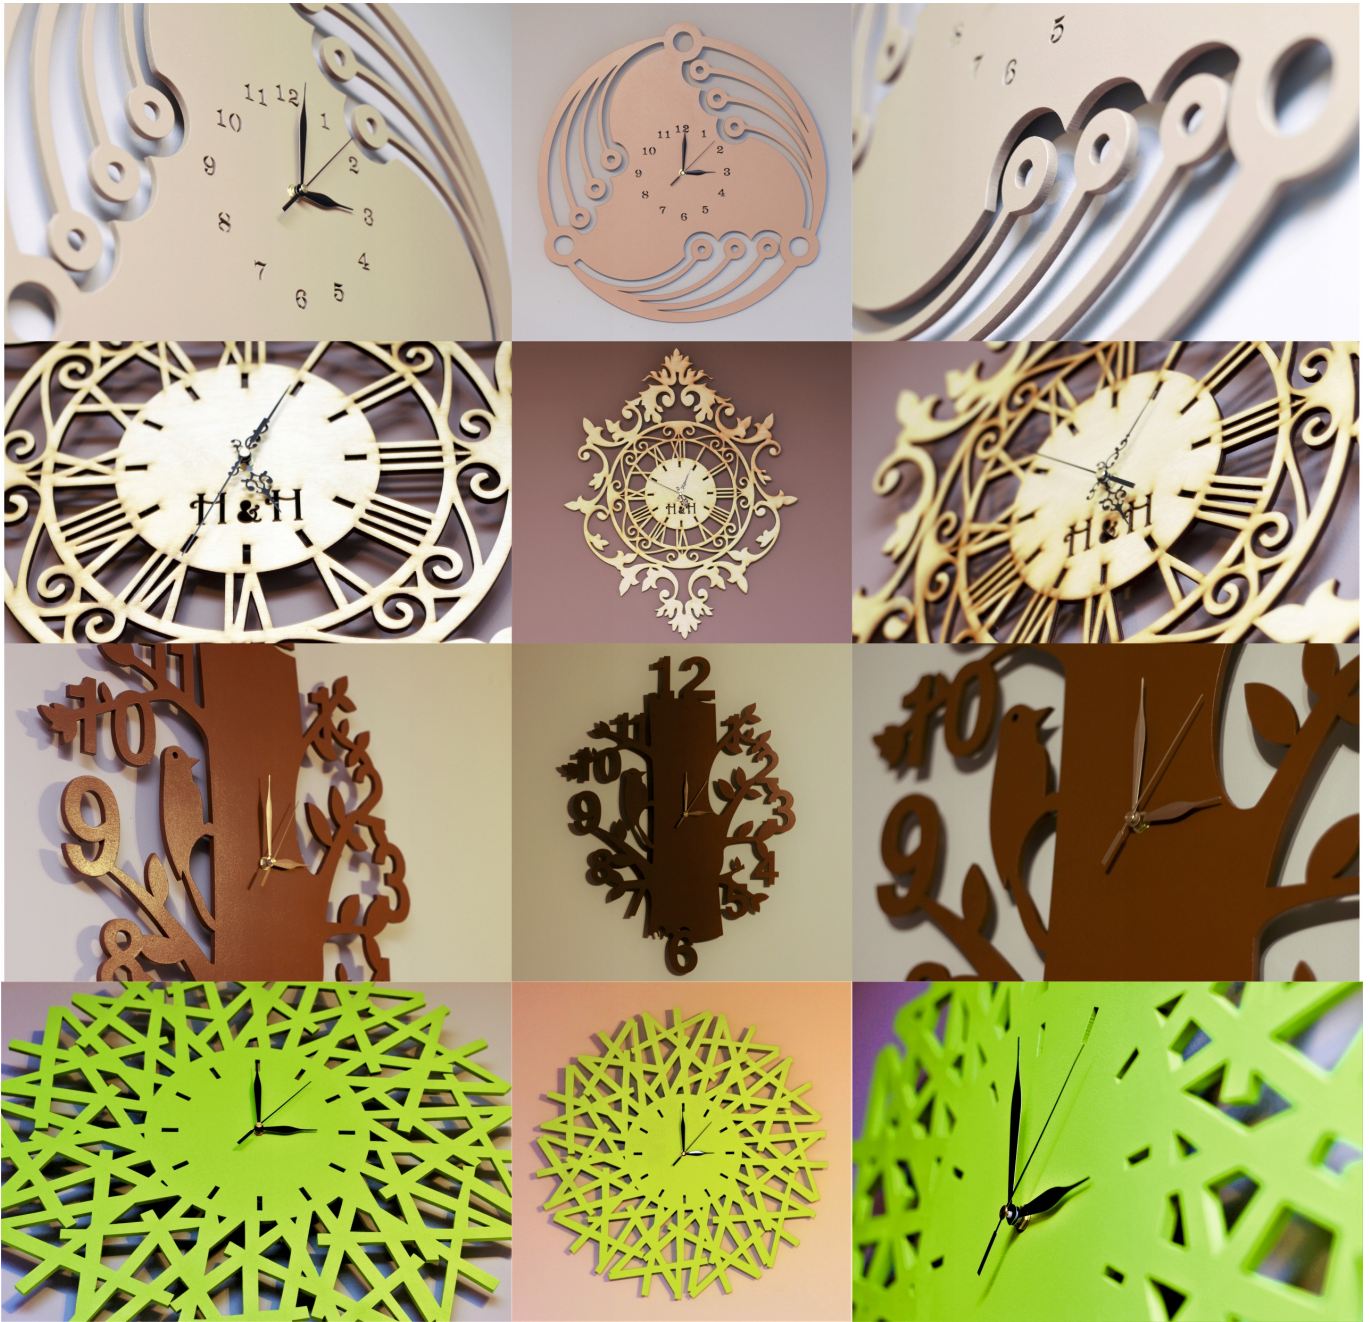

Twój nowy obraz ażurowy został wycięty laserem o bardzo dużej mocy przez co precyzja jego

---

wykończenia jest na najwyższym poziomie.

Został wykonany z płyty MDF, pierwszego gatunku o grubości 7mm.

Najwyższej jakości ekologiczna farba, którą pomalowany jest obraz, posiada atest "BEZPIECZEŃSTWO ZABAWEK".

12. DĄB

13. ANTRACYT

14. ZIELONE ŻABKI

15. CZARNY HEBAN

16. PALISANDER

17. MDF SUROWY

**A OTO PRZYKŁADOWE ZDJĘCIA WYKONANYCH PRZEZ NAS OBRAZÓW ORAZ ZEGARÓW ŚCIENNYCH:**

POSTAW NA JAKOŚĆ! ZAMÓW JUŻ TERAZ!