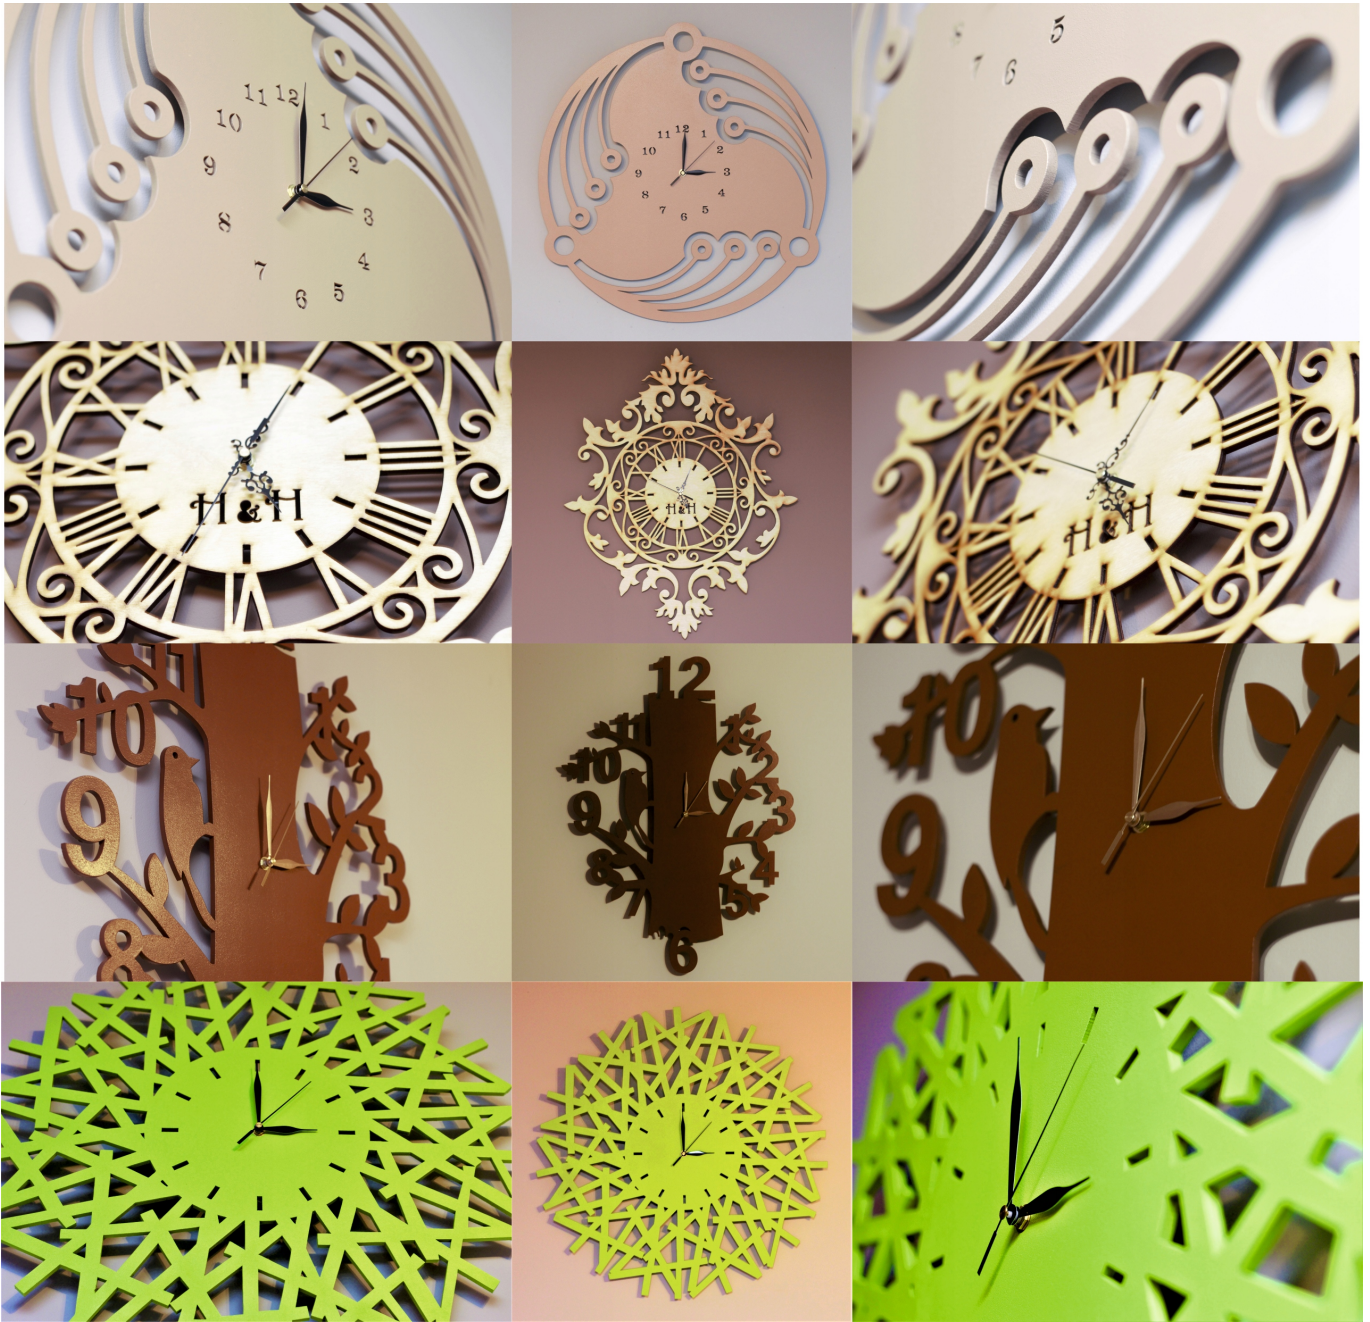

Twój nowy obraz ażurowy został wycięty laserem o bardzo dużej mocy przez co precyzja jego

wykończenia jest na najwyższym poziomie.

Został wykonany z płyty MDF, pierwszego gatunku o grubości 7mm.

Najwyższej jakości ekologiczna farba, którą pomalowany jest obraz, posiada atest "BEZPIECZEŃSTWO ZABAWEK".

12. DĄB

13. ANTRACYT

14. ZIELONE ŻABKI

15. CZARNY HEBAN

16. PALISANDER

17. MDF SUROWY

A OTO PRZYKŁADOWE ZDJĘCIA WYKONANYCH PRZEZ NAS OBRAZÓW ORAZ ZEGARÓW ŚCIENNYCH:

POSTAW NA JAKOŚĆ! ZAMÓW JUŻ TERAZ!