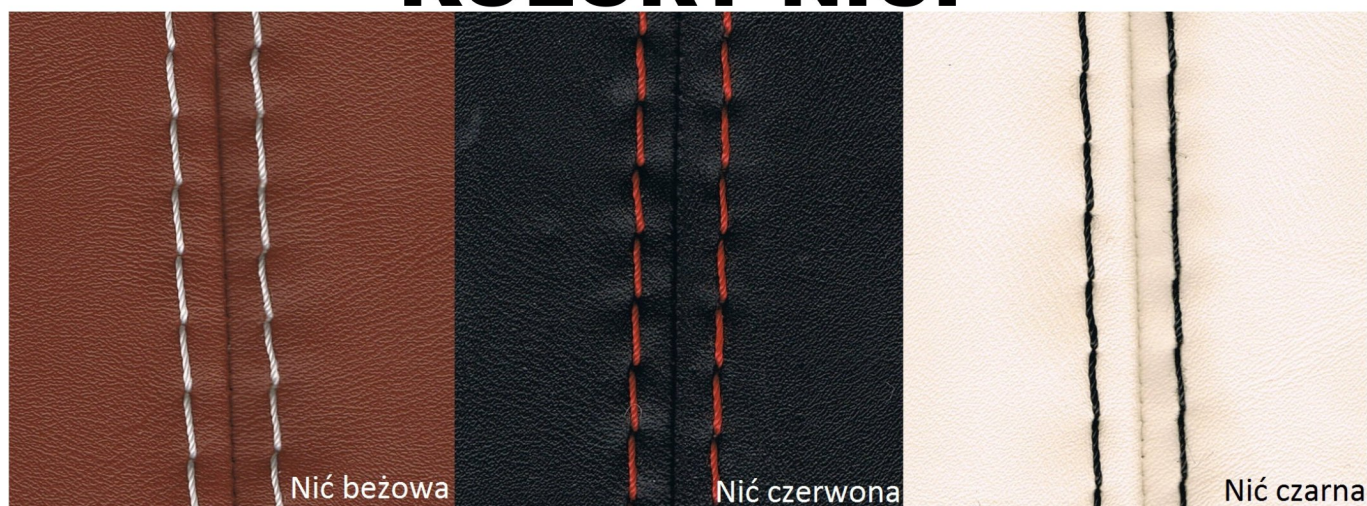

Pokrowce wykonane w większości ze skaju odpornego na warunki atmosferyczne. (moro - cordura)

Dodatkowo w Twój pokrowiec został wszyty pasek wzmacniający szwy o grubości 4mm!

Pokrowiec bardzo łatwo założyć i dopasować, jest ściskany z tyłu na sznurku.

W dodatku jest wodoodporny i świetnie chroni Twoje koło przed warunkami atmosferycznymi.

WYKONAMY KAŻDY ROZMIAR POKROWCA! NAWET OGROMNEJ OPONY OFF-ROADOWEJ!!!

KOLORY I STRUKTURA MATERIAŁÓW

KOLORY LOGA

KOLORY NICI