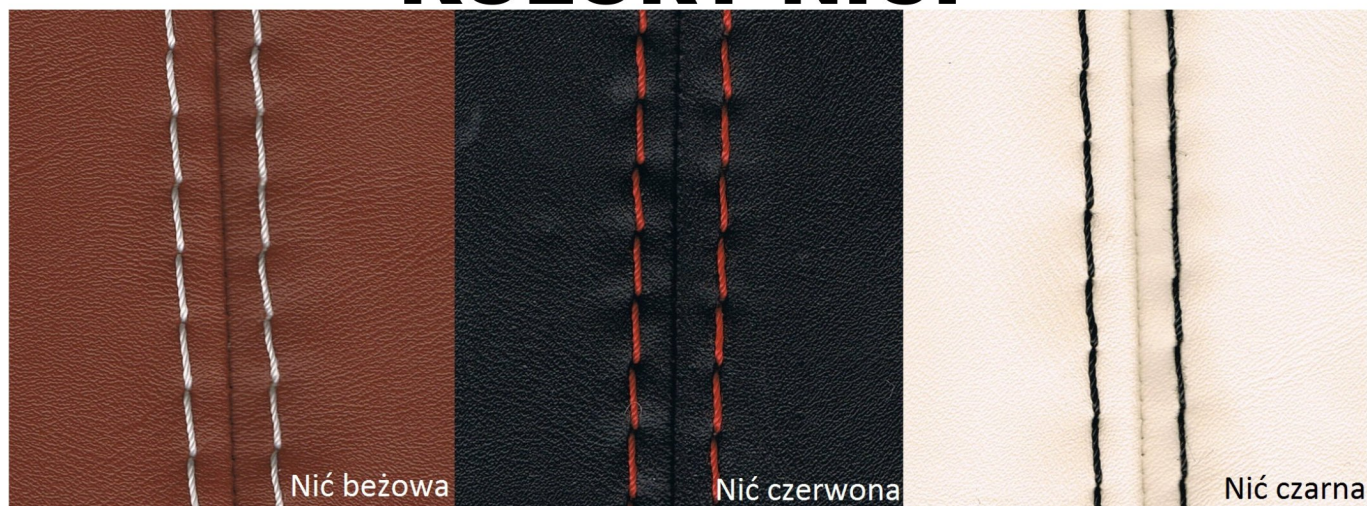

Dodatkowo w Twój pokrowiec został wszyty pasek wzmacniający szwy o grubości 4mm!

Pokrowiec bardzo łatwo założyć i dopasować, jest ściskany z tyłu na sznurku.

W dodatku jest wodoodporny i świetnie chroni Twoje koło przed warunkami atmosferycznymi.

WYKONAMY KAŻDY ROZMIAR POKROWCA! NAWET OGROMNEJ OPONY OFF-ROADOWEJ!!!

KOLORY I STRUKTURA MATERIAŁÓW

KOLORY LOGA

KOLORY NICI

Przedstawione kolory ze względów technicznych mogą trochę odbiegać od rzeczywistości. Kwestia ustawienia monitora.