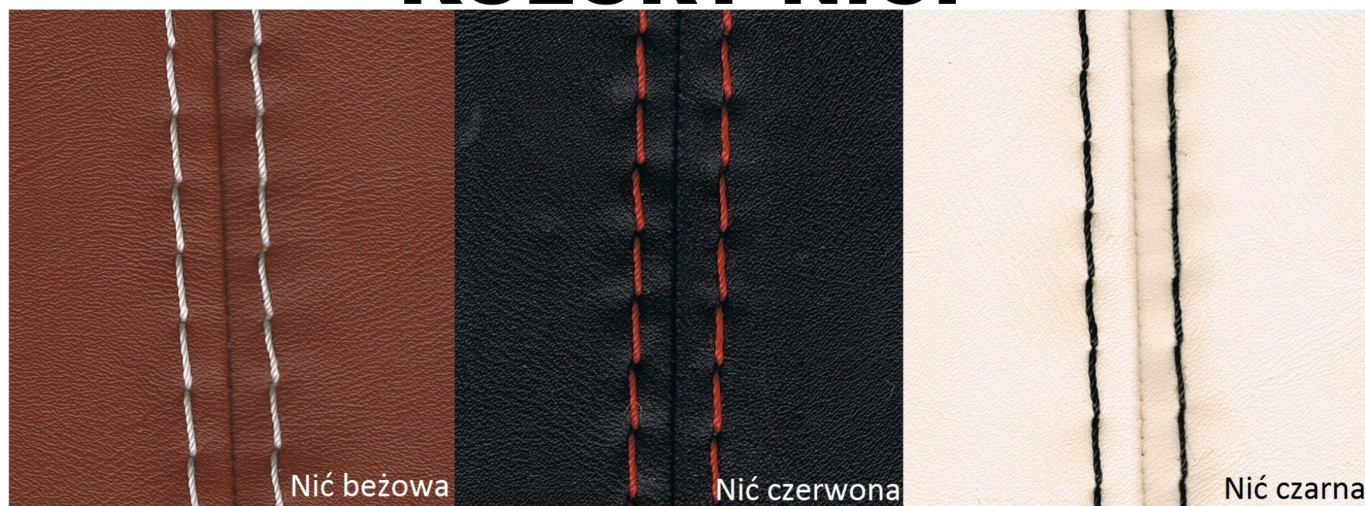

KOLORY NICI

Przedstawione kolory ze względów technicznych mogą trochę odbiegać od rzeczywistości. Kwestia ustawienia monitora.