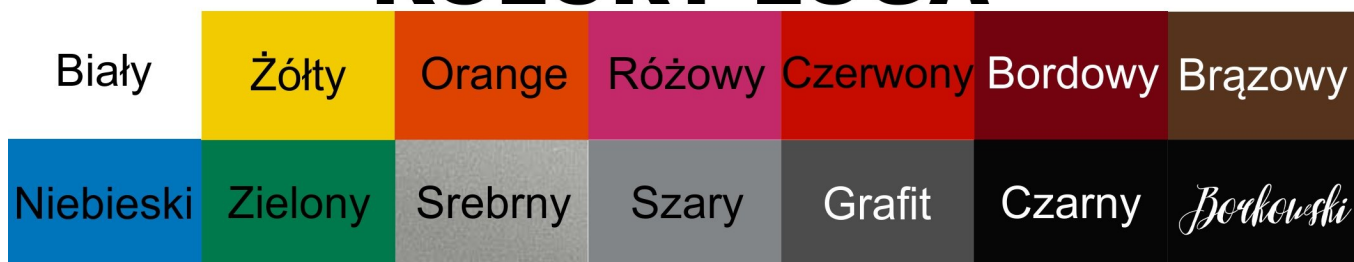

WZÓR 23

WZÓR 24

KOLORY I STRUKTURA MATERIAŁÓW

KOLORY LOGA

KOLORY NICI

Przedstawione kolory ze względów technicznych mogą trochę odbiegać od rzeczywistości. Kwestia ustawienia monitora.

PRZYKŁADY WYKONYWANYCH PRZEZ NAS POKROWCÓW: