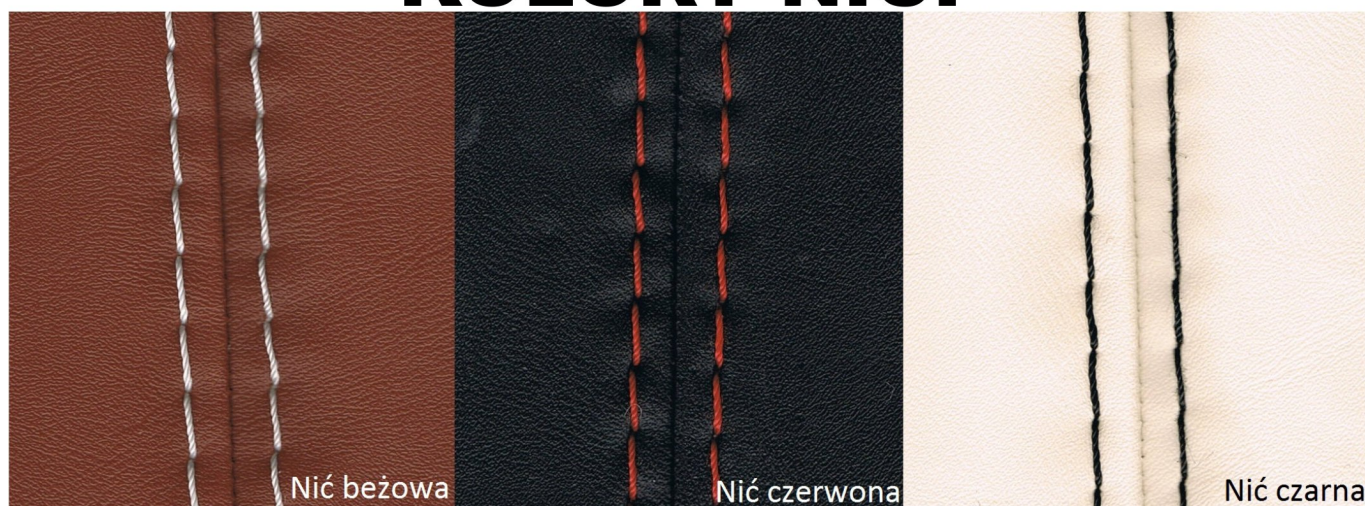

KOLORY NICI

Przedstawione kolory ze względów technicznych mogą trochę odbiegać od rzeczywistości. Kwestia ustawienia monitora.