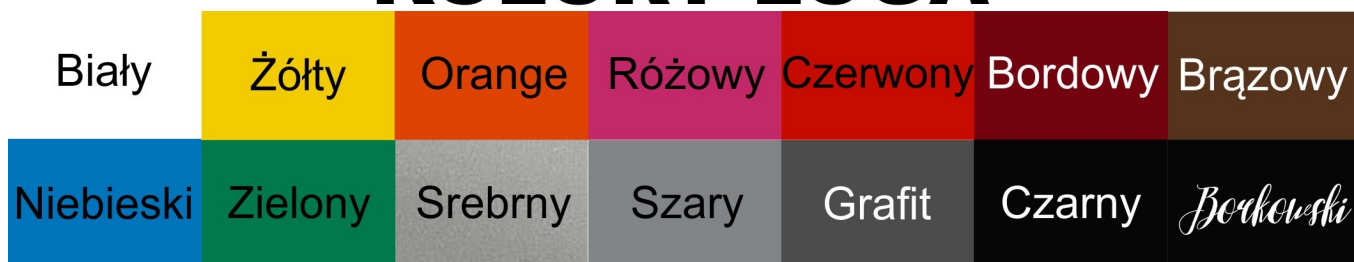

KOLORY LOGA

KOLORY NICI

Przedstawione kolory ze względów technicznych mogą trochę odbiegać od rzeczywistości. Kwestia ustawienia monitora.

PRZYKŁADY WYKONYWANYCH PRZEZ NAS POKROWCÓW:

UWAGA!

Zgodnie z Ustawą PWP art. 156 pkt 1. ust 3., napis i logo nanoszone na pokrowcach ma jedynie charakter informacyjny do jakiego modelu samochodu pokrowiec jest przeznaczony i nie ma sugerować, że jest to produkt oryginalny. Na każdym kole znajduje się naklejka "przeznaczony do:"