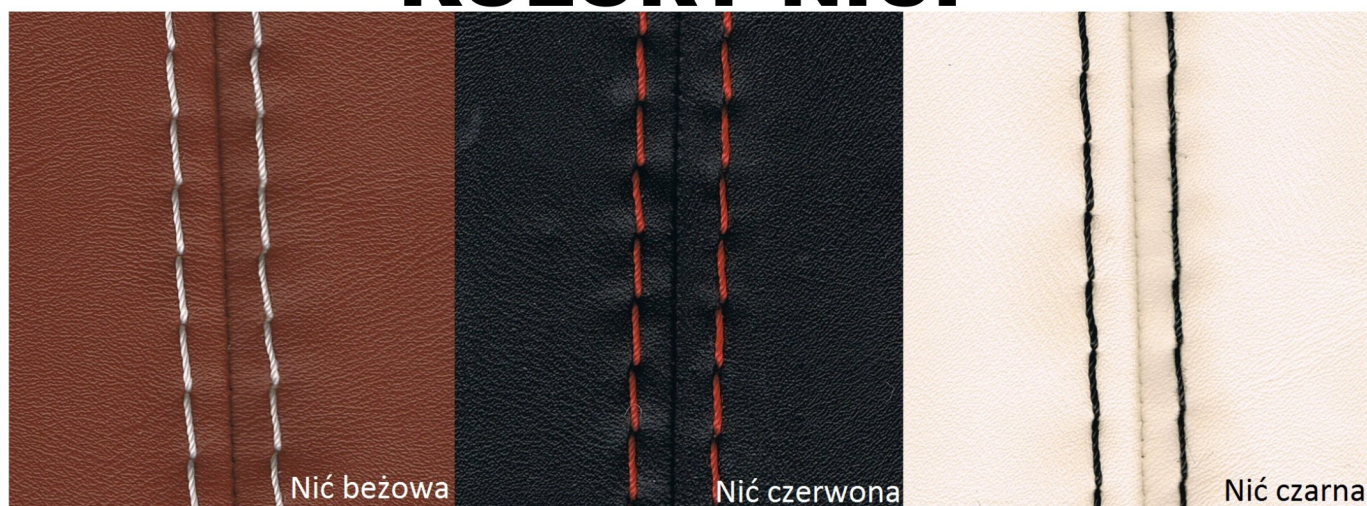

KOLORY NICI

Przedstawione kolory ze względów technicznych mogą trochę odbiegać od rzeczywistości. Kwestia ustawienia monitora.