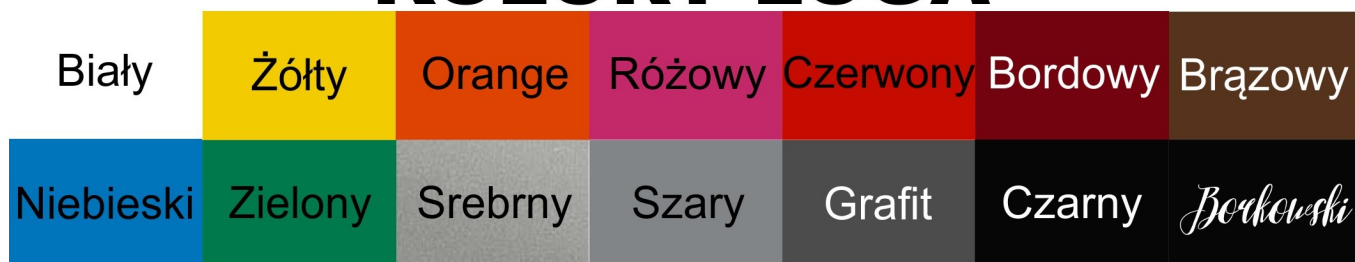

WZÓR 25

WZÓR 26

WZÓR 27

WZÓR 28

WZÓR 33

WZÓR 34

WZÓR 35

WZÓR 36

KOLORY I STRUKTURA MATERIAŁÓW

KOLORY LOGA

KOLORY NICI

Przedstawione kolory ze względów technicznych mogą trochę odbiegać od rzeczywistości. Kwestia ustawienia monitora.

PRZYKŁADY WYKONYWANYCH PRZEZ NAS POKROWCÓW: