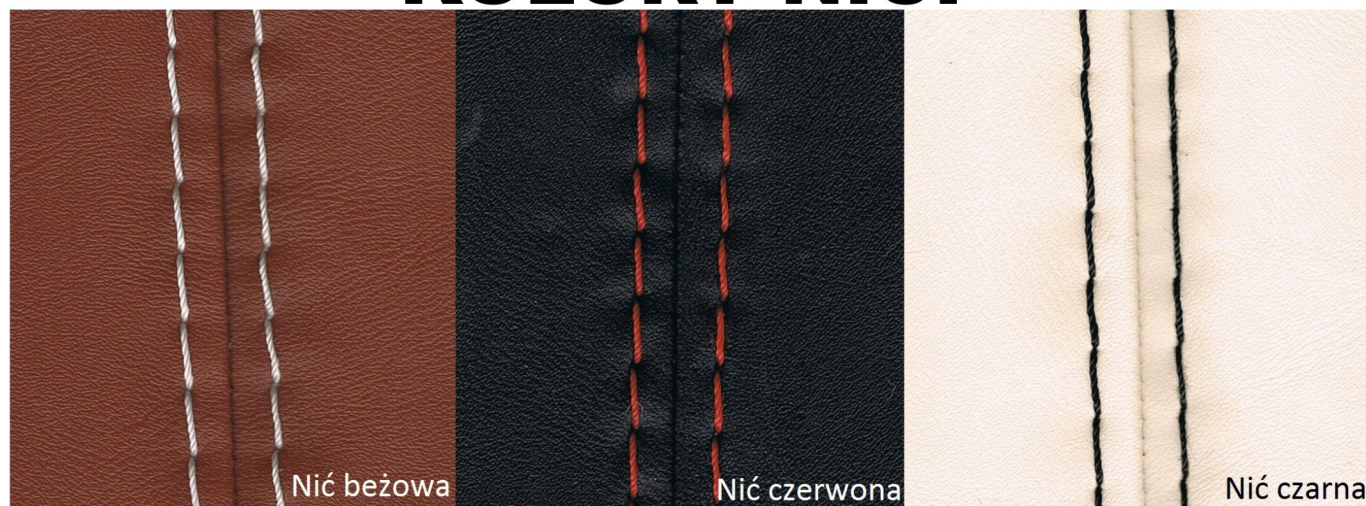

Pokrowce wykonane w większości ze skaju odpornego na warunki atmosferyczne. (moro - cordura)

Dodatkowo w Twój pokrowiec został wszyty pasek wzmacniający szwy o grubości 4mm!

Pokrowiec bardzo łatwo założyć i dopasować, jest ściskany z tyłu na sznurku.

W dodatku jest wodoodporny i świetnie chroni Twoje koło przed warunkami atmosferycznymi.

WYKONAMY KAŻDY ROZMIAR POKROWCA! NAWET OGROMNEJ OPONY OFF-ROADOWEJ!!!

WZÓR 13

WZÓR 14

WZÓR 15

WZÓR 16

WZORNIK WYKORZYSTYWANYCH MATERIAŁÓW:

KOLORY I STRUKTURA MATERIAŁÓW

KOLORY LOGA

KOLORY NICI

Przedstawione kolory ze względów technicznych mogą trochę odbiegać od rzeczywistości. Kwestia ustawienia monitora.

PRZYKŁADY WYKONYWANYCH PRZEZ NAS POKROWCÓW: