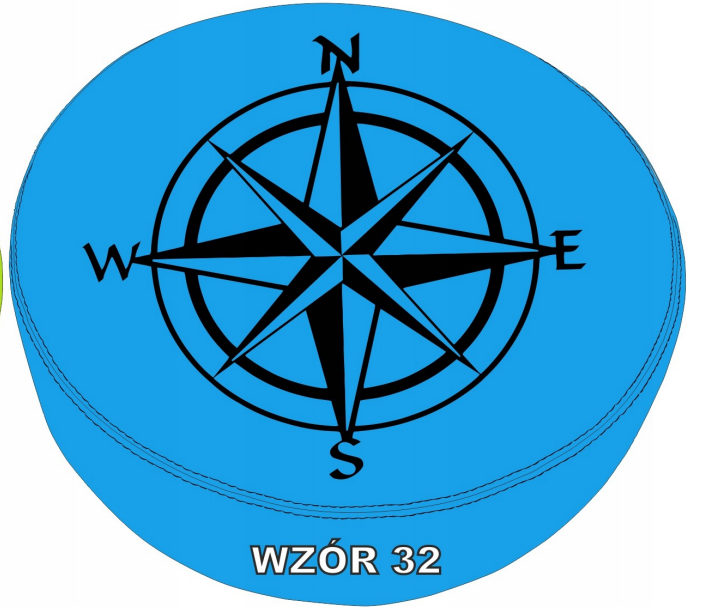

W dodatku jest wodoodporny i świetnie chroni Twoje koło przed warunkami atmosferycznymi.

WYKONAMY KAŻDY ROZMIAR POKROWCA! NAWET OGROMNEJ OPONY OFF-ROADOWEJ!!!

WZÓR 25

WZÓR 26

WZÓR 27

WZÓR 28

KOLORY I STRUKTURA MATERIAŁÓW