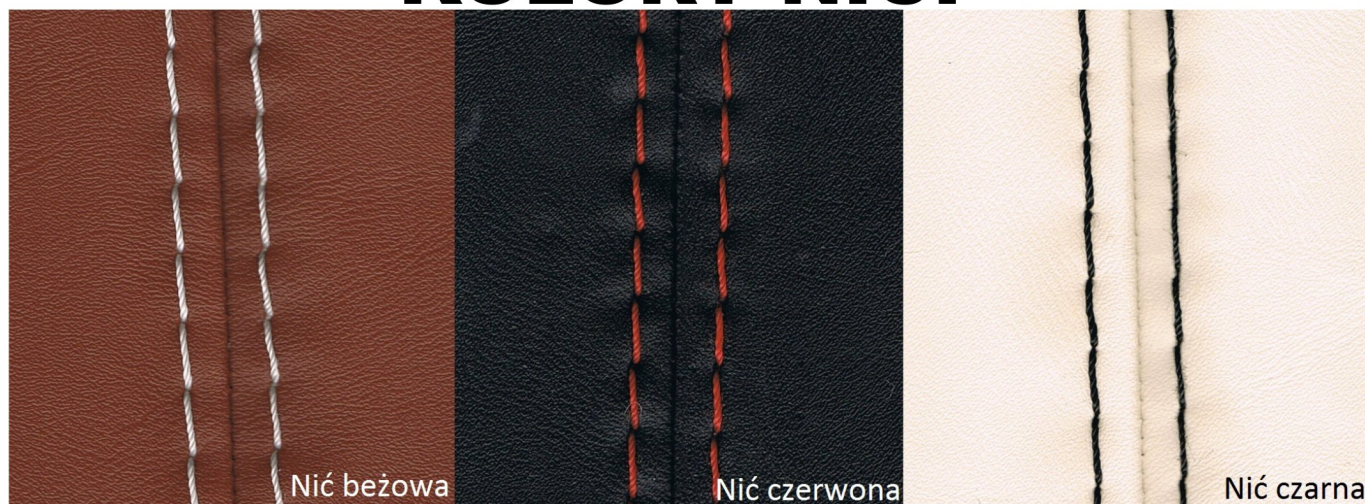

KOLORY NICI

Przedstawione kolory ze względów technicznych mogą trochę odbiegać od rzeczywistości. Kwestia ustawienia monitora.