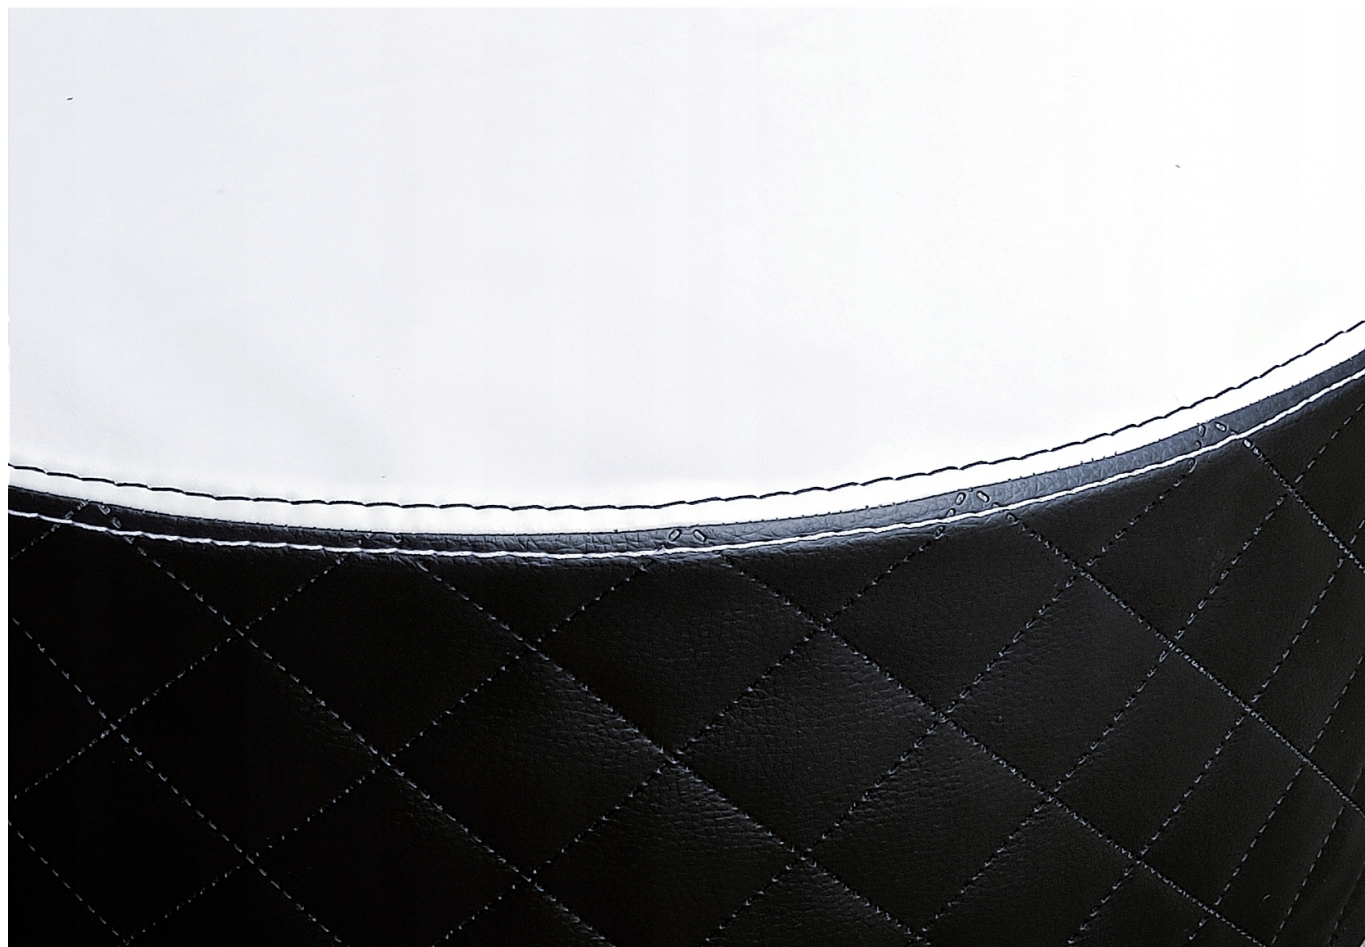

**JESTEŚMY w 100% POLSKIM PRODUCENTEM!!!**

- Posiada pikowane boki, oraz grube przeszycia, co podkreśla jakość wykonania oraz wytrzymałość.
- W osłonę została wszyta taśma wzmacniająca szwy o grubości 4mm!
- Pokrowiec bardzo łatwo założyć i dopasować, jest ściskany z tyłu na sznurku.

---

-Jest wodoodporny i świetnie chroni Twoje koło przed wszystkimi warunkami atmosferycznymi.

**4x4**  
**OFFROAD**

Grafikę wycinamy ploterem w trybie najwyższej dokładności, z najwyższej jakości folii, a jej najdłuższy bok ma aż 0,5m. Następnie wgrzewamy ją w pokrowiec.