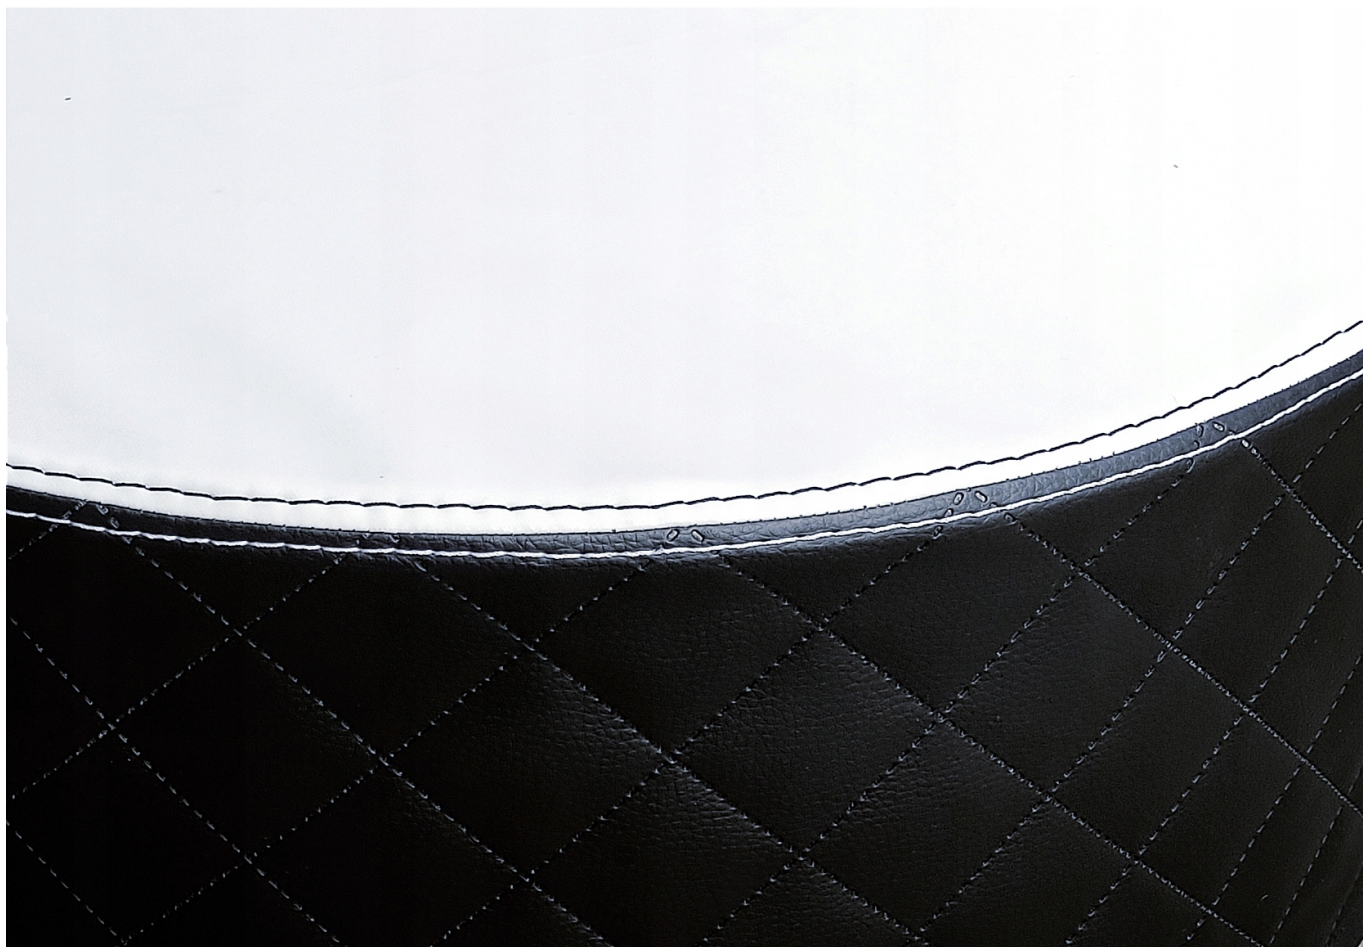

## POKROWIEC NA KOŁO ZAPASOWE PIKOWANY DAKAR BEDUIN

Cena	<b>199,00 zł</b>
------	------------------

Czas wysyłki	<b>24h-72h</b>
--------------	----------------

Opis produktu

Zabezpiecz swoje koło zapasowe i spraw by Twój samochód zyskał unikalny ekskluzywny wygląd. Oto pokrowiec zaprojektowany specjalnie dla Ciebie.

**JESTEŚMY w 100% POLSKIM PRODUCENTEM!!!**

- Posiada pikowane boki, oraz grube przeszycia, co podkreśla jakość wykonania oraz wytrzymałość.
- W osłonę została wszyta taśma wzmacniająca szwy o grubości 4mm!
- Pokrowiec bardzo łatwo założyć i dopasować, jest ściskany z tyłu na sznurku.

---

-Jest wodoodporny i świetnie chroni Twoje koło przed wszystkimi warunkami atmosferycznymi.

---

SHIRAZ  
DAKAR

---

Grafikę wycinamy ploterem w trybie najwyższej dokładności, z najwyższej jakości folii, a jej najdłuższy bok ma aż 0,5m. Następnie wgrzewamy ją w pokrowiec.