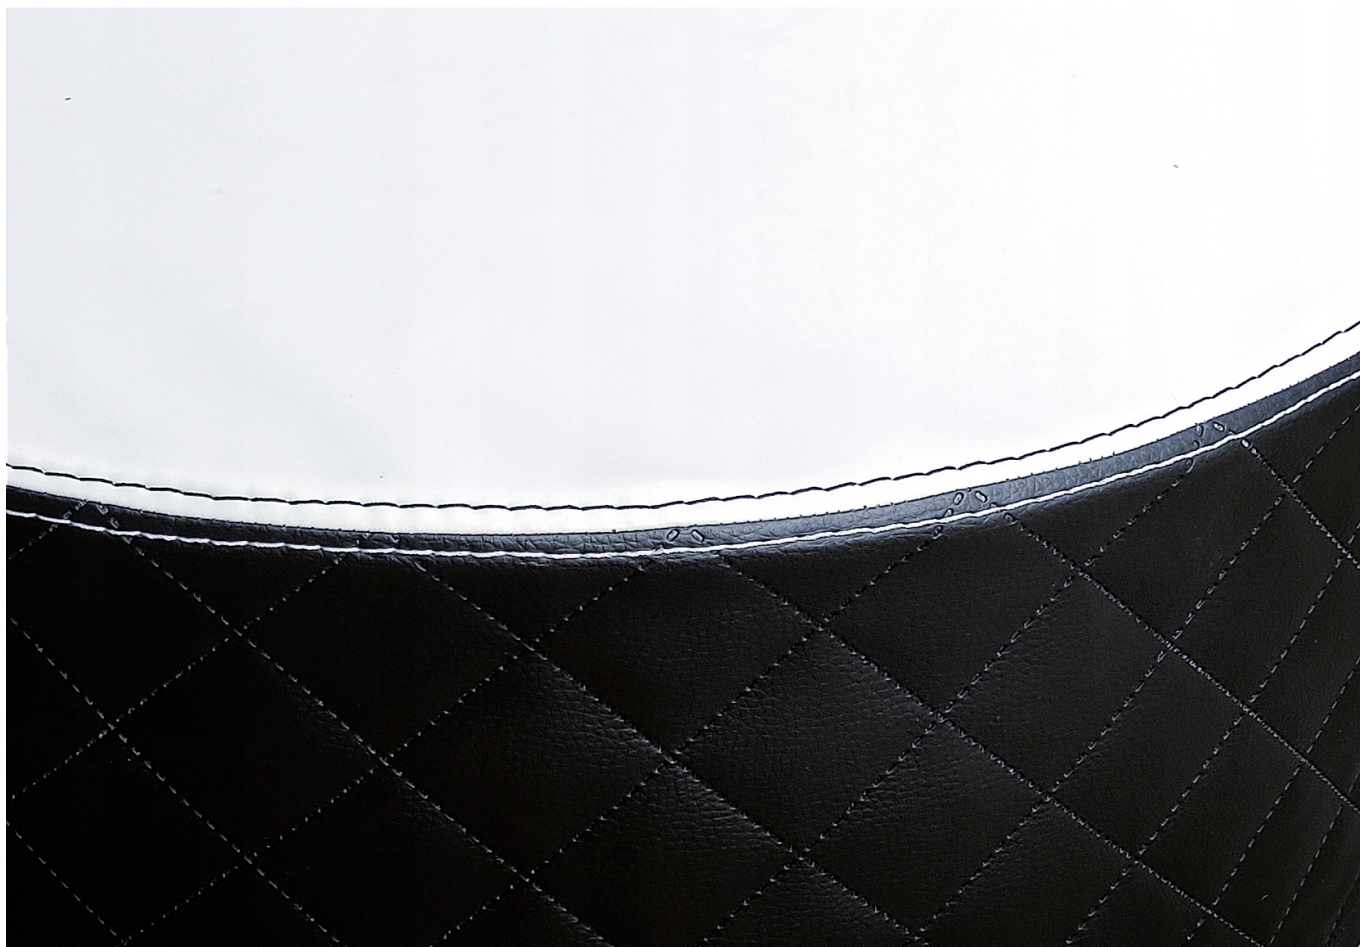

JESTEŚMY w 100% POLSKIM PRODUCENTEM!!!

- Posiada pikowane boki, oraz grube przeszycia, co podkreśla jakość wykonania oraz wytrzymałość.
- W osłonę została wszyta taśma wzmacniająca szwy o grubości 4mm!
- Pokrowiec bardzo łatwo założyć i dopasować, jest ściskany z tyłu na sznurku.

-Jest wodoodporny i świetnie chroni Twoje koło przed wszystkimi warunkami atmosferycznymi.

Grafikę wycinamy ploterem w trybie najwyższej dokładności, z najwyższej jakości folii, a jej najdłuższy bok ma aż 0,5m. Następnie wgrzewamy ją w pokrowiec.