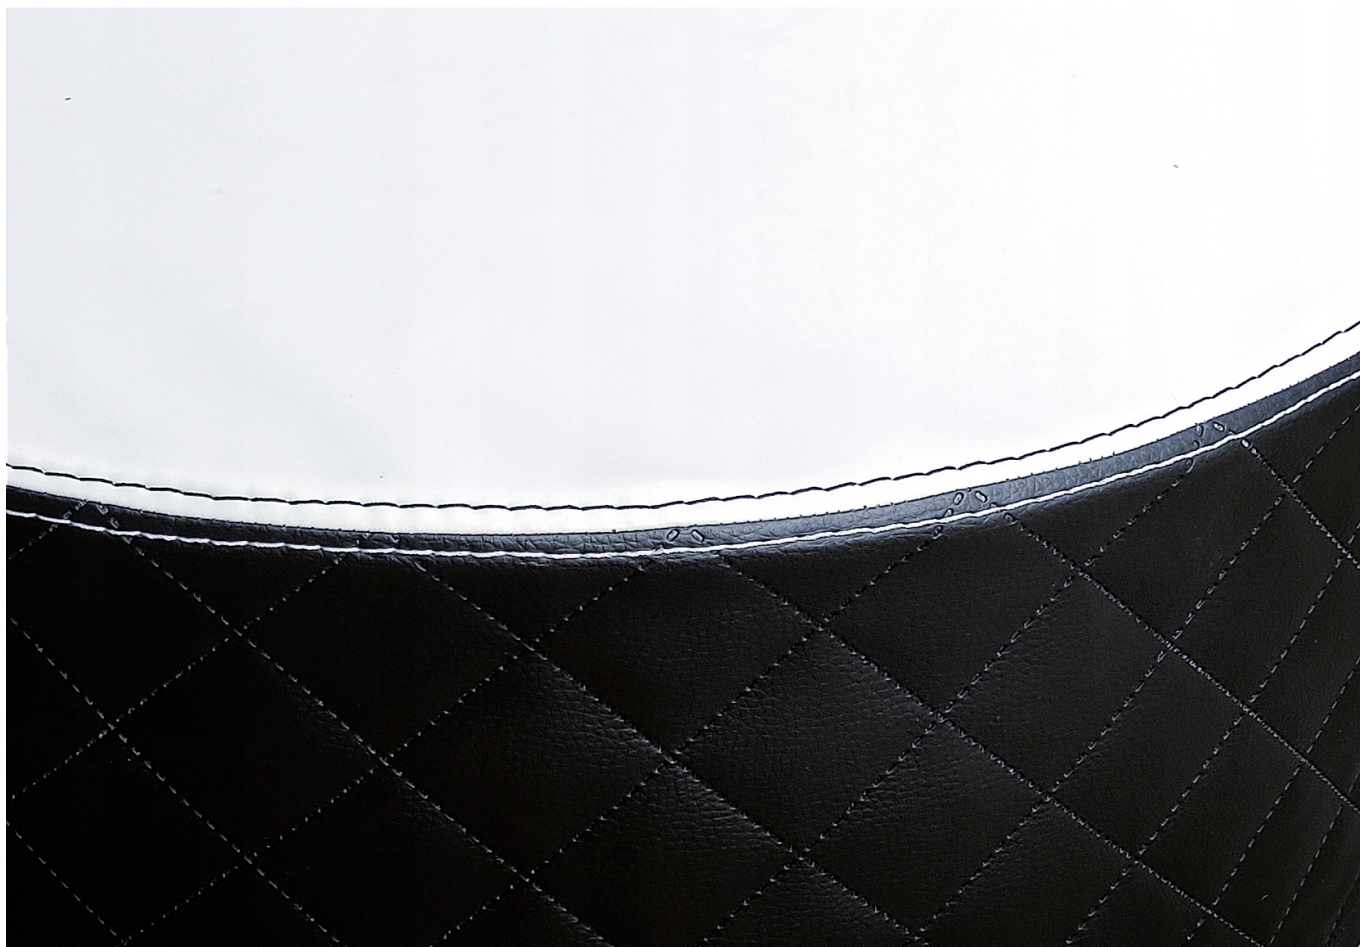

## POKROWIEC NA KOŁO ZAPASOWE PIKOWANY NSWE GÓRY

Cena	<b>199,00 zł</b>
------	------------------

Czas wysyłki	<b>24h-48h</b>
--------------	----------------

Opis produktu

Zabezpiecz swoje koło zapasowe i spraw by Twój samochód zyskał unikalny ekskluzywny wygląd. Oto pokrowiec zaprojektowany specjalnie dla Ciebie.

**JESTEŚMY w 100% POLSKIM PRODUCENTEM!!!**

- Posiada pikowane boki, oraz grube przeszycia, co podkreśla jakość wykonania oraz wytrzymałość.
- W osłonę została wszyta taśma wzmacniająca szwy o grubości 4mm!
- Pokrowiec bardzo łatwo założyć i dopasować, jest ściskany z tyłu na sznurku.

---

-Jest wodoodporny i świetnie chroni Twoje koło przed wszystkimi warunkami atmosferycznymi.

Grafikę wycinamy ploterem w trybie najwyższej dokładności, z najwyższej jakości folii, a jej najdłuższy bok ma aż 0,5m. Następnie wgrzewamy ją w pokrowiec.