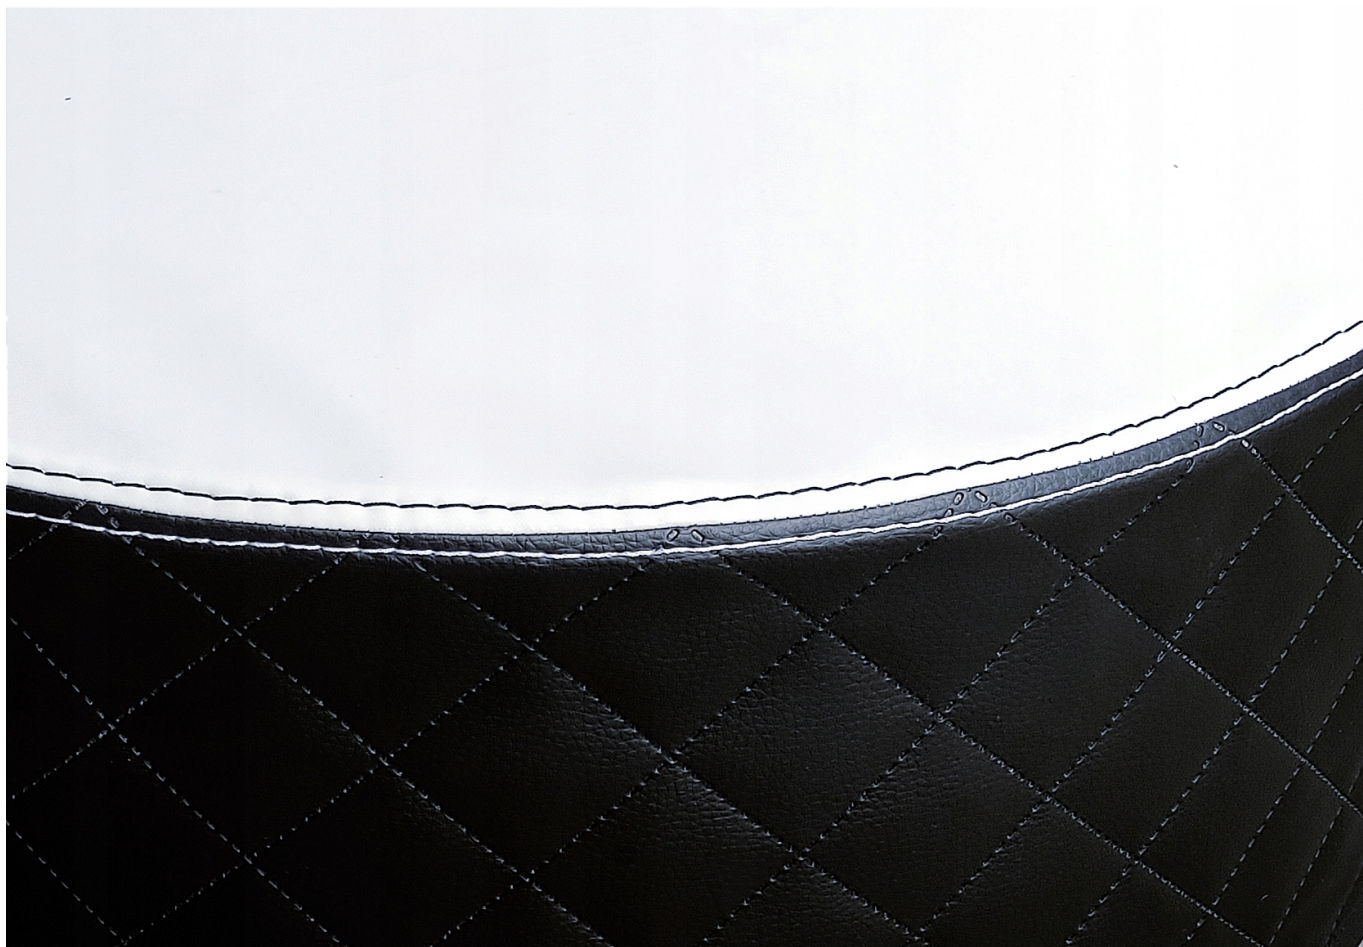

JESTEŚMY w 100% POLSKIM PRODUCENTEM!!!

- Posiada pikowane boki, oraz grube przeszycia, co podkreśla jakość wykonania oraz wytrzymałość.
- W osłonę została wszyta taśma wzmacniająca szwy o grubości 4mm!
- Pokrowiec bardzo łatwo założyć i dopasować, jest ściskany z tyłu na sznurku.

-Jest wodoodporny i świetnie chroni Twoje koło przed wszystkimi warunkami atmosferycznymi.

Grafikę wycinamy ploterem w trybie najwyższej dokładności, z najwyższej jakości folii, a jej najdłuższy bok ma aż 0,5m. Następnie wgrzewamy ją w pokrowiec.