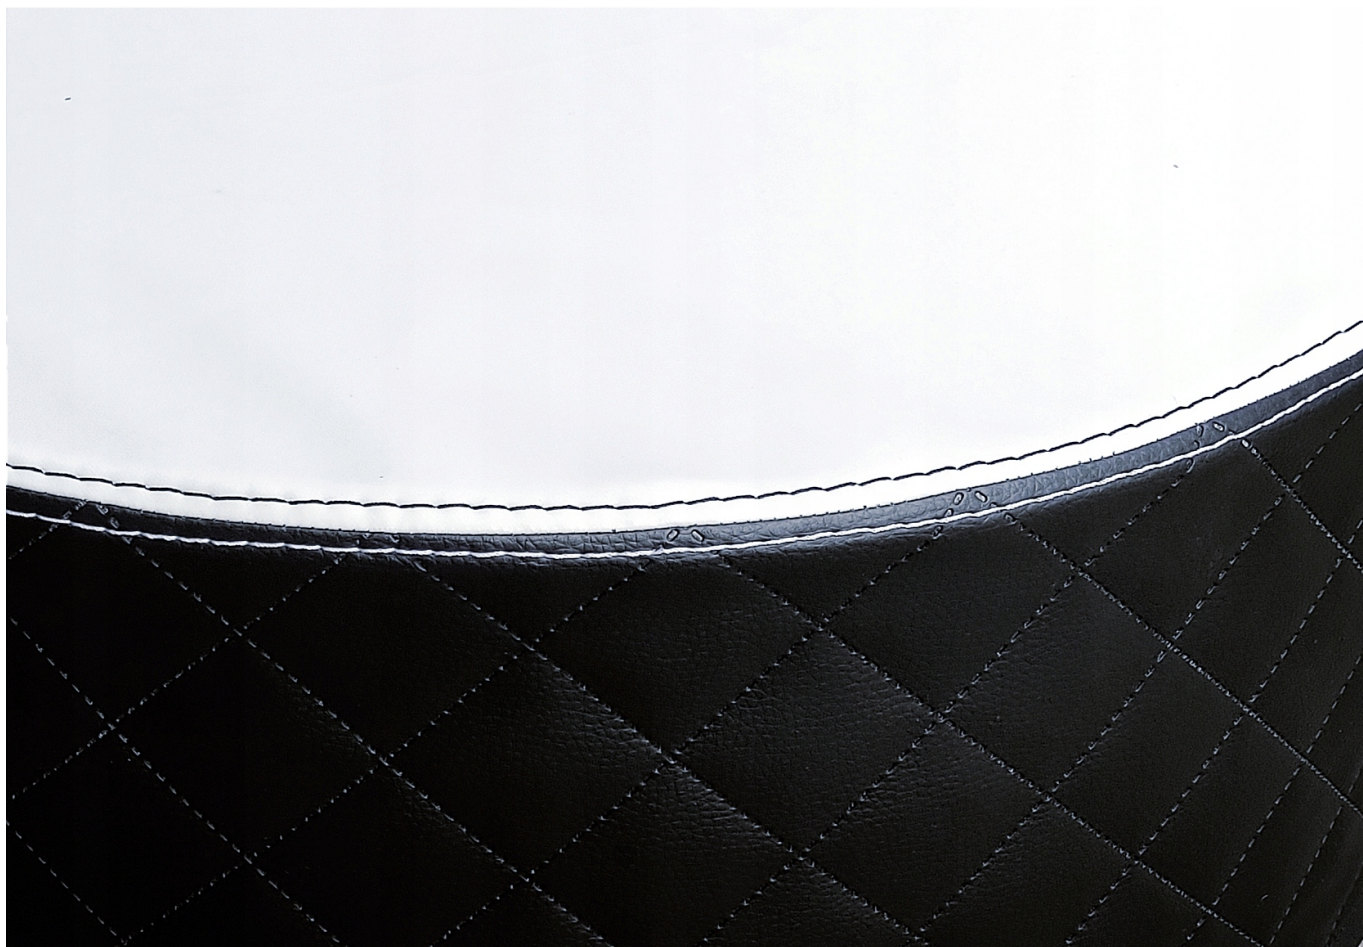

## POKROWIEC NA KOŁO ZAPASOWE PIKOWANY NSWE RÓŻA WIATRÓW

Cena	<b>199,00 zł</b>
------	------------------

Czas wysyłki	<b>24h-48h</b>
--------------	----------------

Opis produktu

Zabezpiecz swoje koło zapasowe i spraw by Twój samochód zyskał unikalny ekskluzywny wygląd. Oto pokrowiec zaprojektowany specjalnie dla Ciebie.

**JESTEŚMY w 100% POLSKIM PRODUCENTEM!!!**

- Posiada pikowane boki, oraz grube przeszycia, co podkreśla jakość wykonania oraz wytrzymałość.
- W osłonę została wszyta taśma wzmacniająca szwy o grubości 4mm!
- Pokrowiec bardzo łatwo założyć i dopasować, jest ściskany z tyłu na sznurku.

---

-Jest wodoodporny i świetnie chroni Twoje koło przed wszystkimi warunkami atmosferycznymi.

Grafikę wycinamy ploterem w trybie najwyższej dokładności, z najwyższej jakości folii, a jej najdłuższy bok ma aż 0,5m. Następnie wgrzewamy ją w pokrowiec.