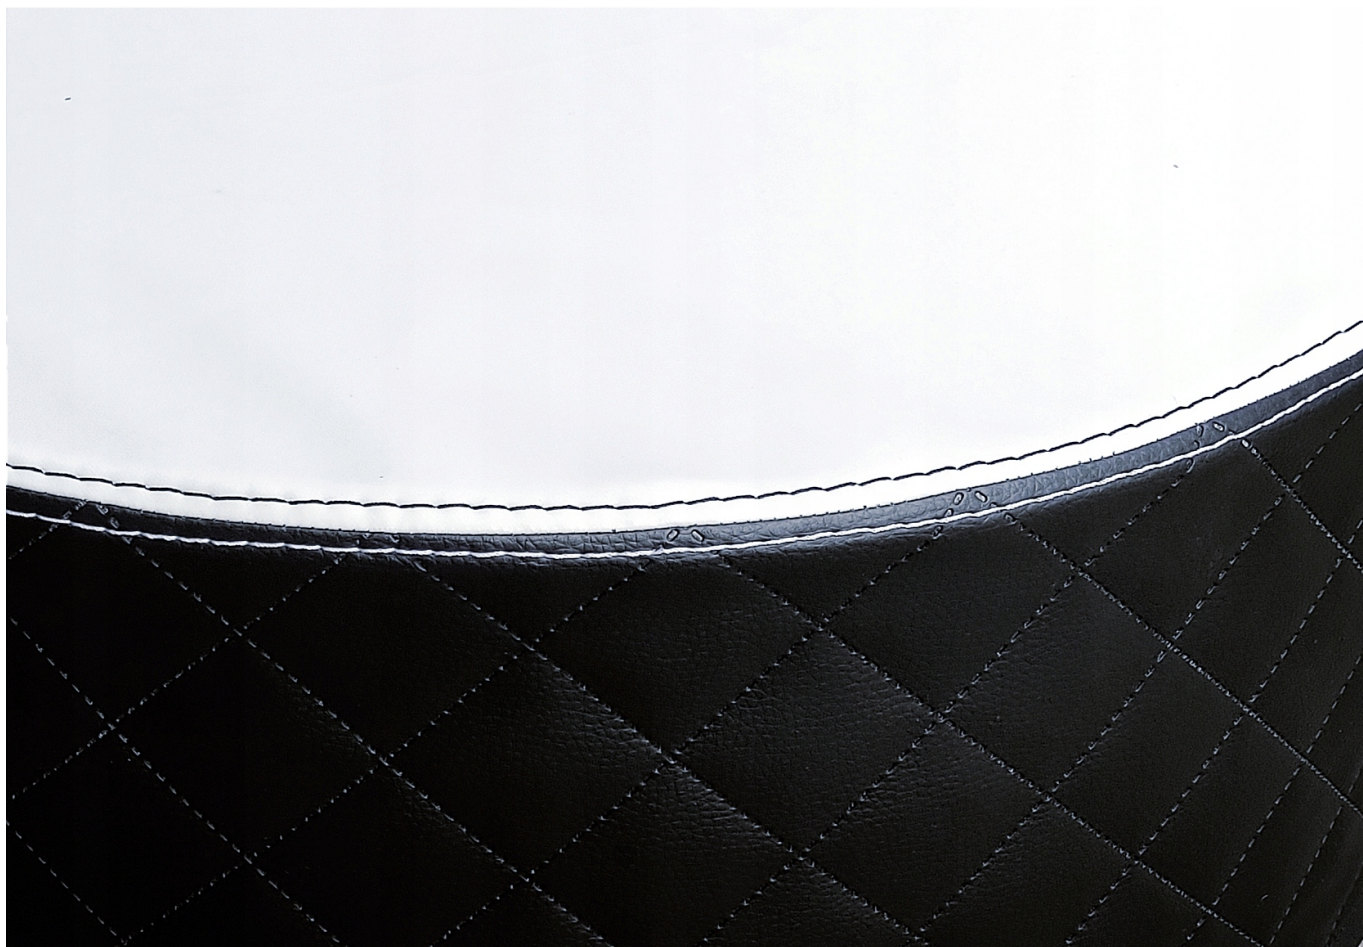

## POKROWIEC NA KOŁO ZAPASOWE PIKOWANY OFFROAD POLSKA

Cena	<b>199,00 zł</b>
------	------------------

Czas wysyłki	<b>24h-48h</b>
--------------	----------------

Opis produktu

Zabezpiecz swoje koło zapasowe i spraw by Twój samochód zyskał unikalny ekskluzywny wygląd. Oto pokrowiec zaprojektowany specjalnie dla Ciebie.

**JESTEŚMY w 100% POLSKIM PRODUCENTEM!!!**

- Posiada pikowane boki, oraz grube przeszycia, co podkreśla jakość wykonania oraz wytrzymałość.
- W osłonę została wszyta taśma wzmacniająca szwy o grubości 4mm!
- Pokrowiec bardzo łatwo założyć i dopasować, jest ściskany z tyłu na sznurku.

---

-Jest wodoodporny i świetnie chroni Twoje koło przed wszystkimi warunkami atmosferycznymi.

Grafikę wycinamy ploterem w trybie najwyższej dokładności, z najwyższej jakości folii, a jej najdłuższy bok ma aż 0,5m. Następnie wgrzewamy ją w pokrowiec.