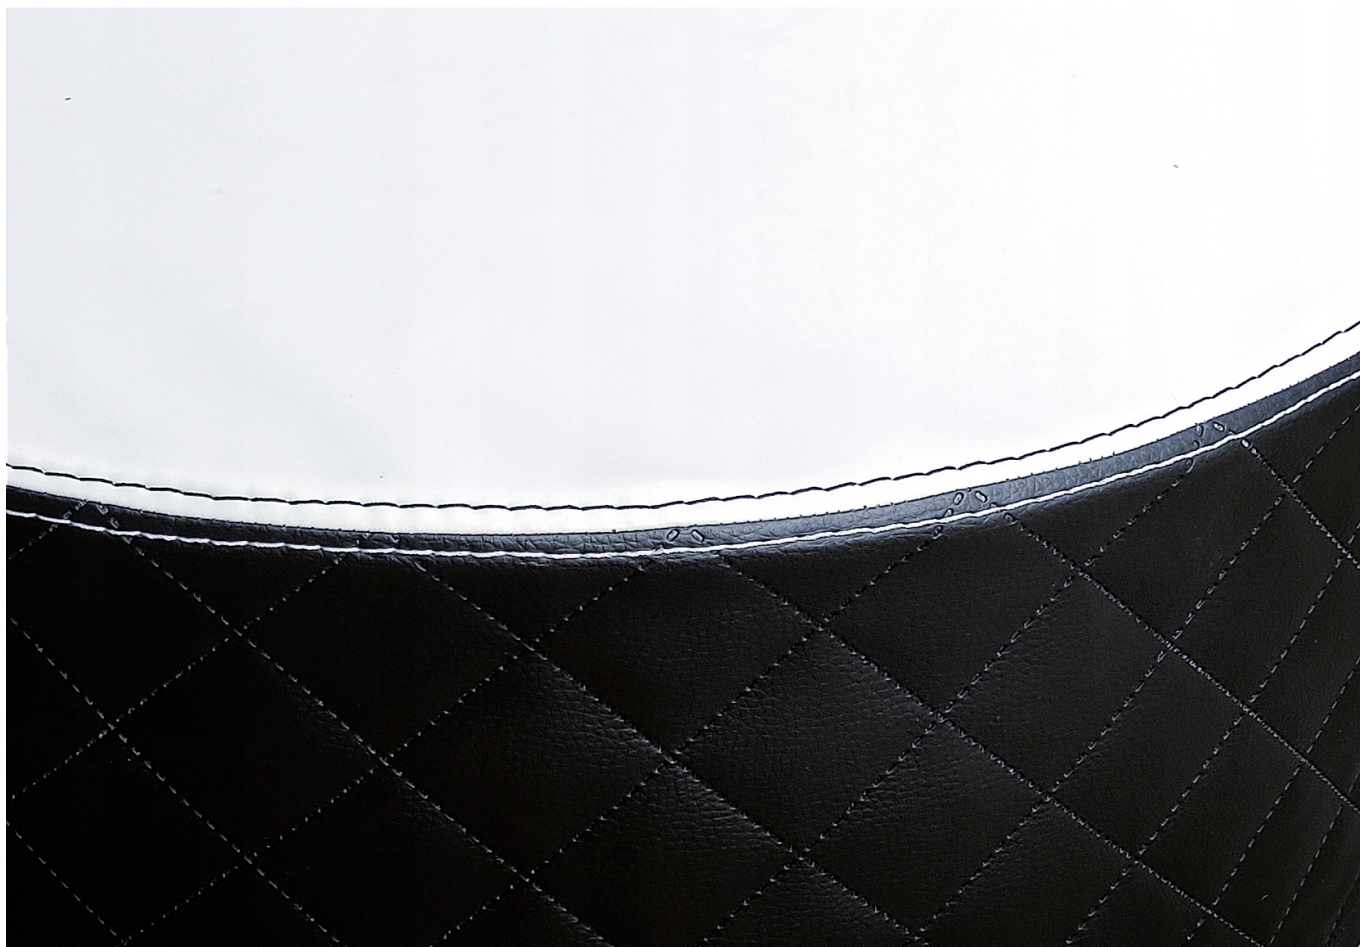

## POKROWIEC NA KOŁO ZAPASOWE PIKOWANY RYBA SZCZUPAK

Cena	<b>199,00 zł</b>
------	------------------

Czas wysyłki	<b>24h-48h</b>
--------------	----------------

Opis produktu

Zabezpiecz swoje koło zapasowe i spraw by Twój samochód zyskał unikalny ekskluzywny wygląd. Oto pokrowiec zaprojektowany specjalnie dla Ciebie.

**JESTEŚMY w 100% POLSKIM PRODUCENTEM!!!**

- Posiada pikowane boki, oraz grube przeszycia, co podkreśla jakość wykonania oraz wytrzymałość.
- W osłonę została wszyta taśma wzmacniająca szwy o grubości 4mm!
- Pokrowiec bardzo łatwo założyć i dopasować, jest ściskany z tyłu na sznurku.

---

-Jest wodoodporny i świetnie chroni Twoje koło przed wszystkimi warunkami atmosferycznymi.

Grafikę wycinamy ploterem w trybie najwyższej dokładności, z najwyższej jakości folii, a jej najdłuższy bok ma aż 0,5m. Następnie wgrzewamy ją w pokrowiec.