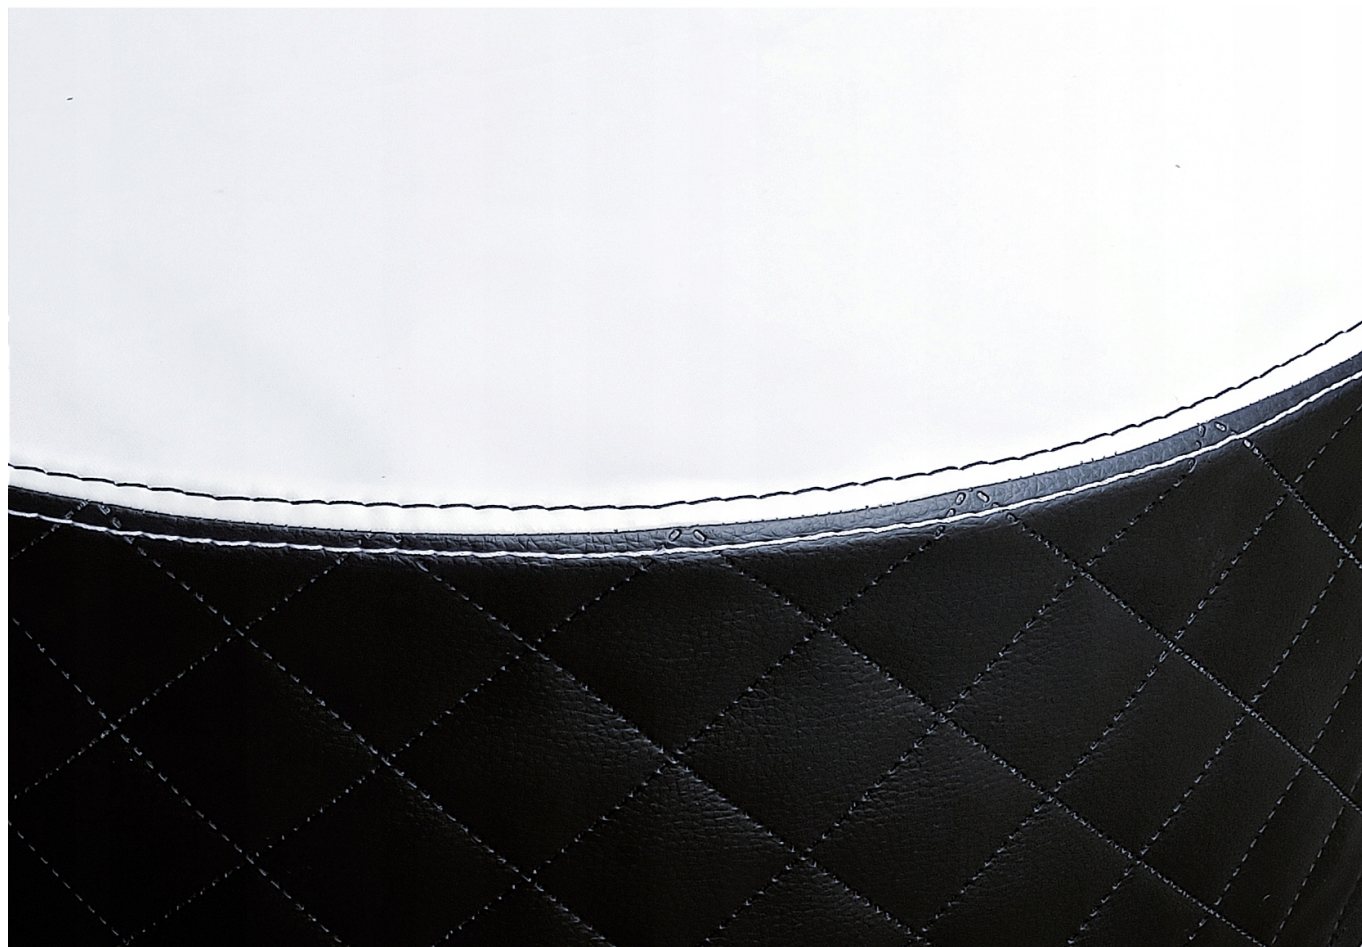

JESTEŚMY w 100% POLSKIM PRODUCENTEM!!!

- Posiada pikowane boki, oraz grube przeszycia, co podkreśla jakość wykonania oraz wytrzymałość.
- W osłonę została wszyta taśma wzmacniająca szwy o grubości 4mm!
- Pokrowiec bardzo łatwo założyć i dopasować, jest ściskany z tyłu na sznurku.

-Jest wodoodporny i świetnie chroni Twoje koło przed wszystkimi warunkami atmosferycznymi.

LOGGO

Grafiki wycinamy ploterem w trybie najwyższej dokładności, z najwyższej jakości folii, a następnie wgrzewamy w pokrowiec.