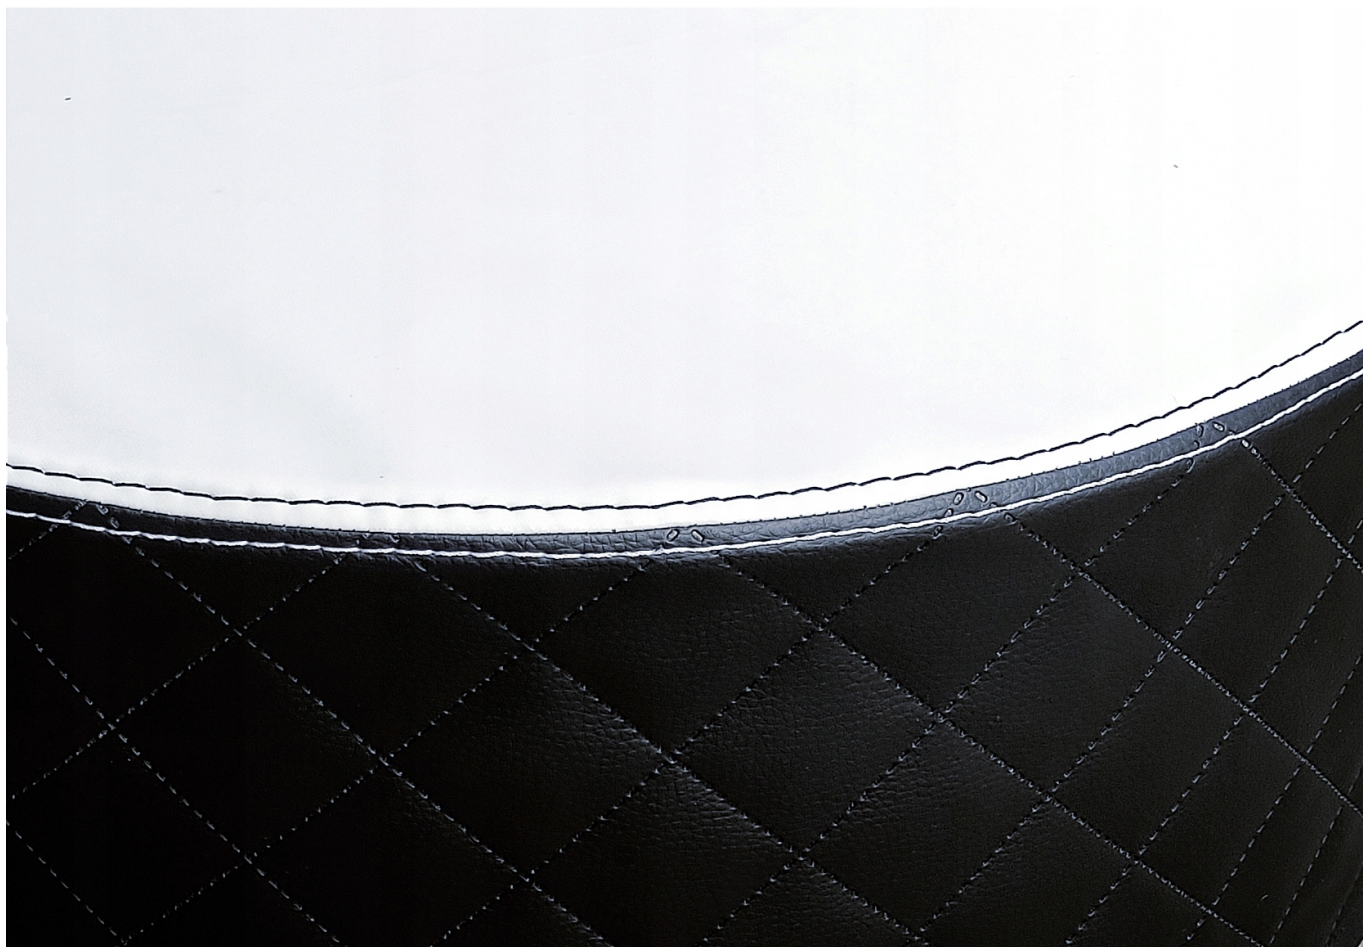

-Jest wodoodporny i świetnie chroni Twoje koło przed wszystkimi warunkami atmosferycznymi.

LOGGO

Grafiki wycinamy ploterem w trybie najwyższej dokładności, z najwyższej jakości folii, a następnie wgrzewamy w pokrowiec.

NA TEJ AUKCJI KUPISZ POKROWIEC Z TWOIM JEDNOKOLOROWYM LOGO. MAKSYMALNY WYMIAR GRAFIKI KTÓRY MOŻEMY WYKONAĆ TO AŻ 0,5m x 0,5m!