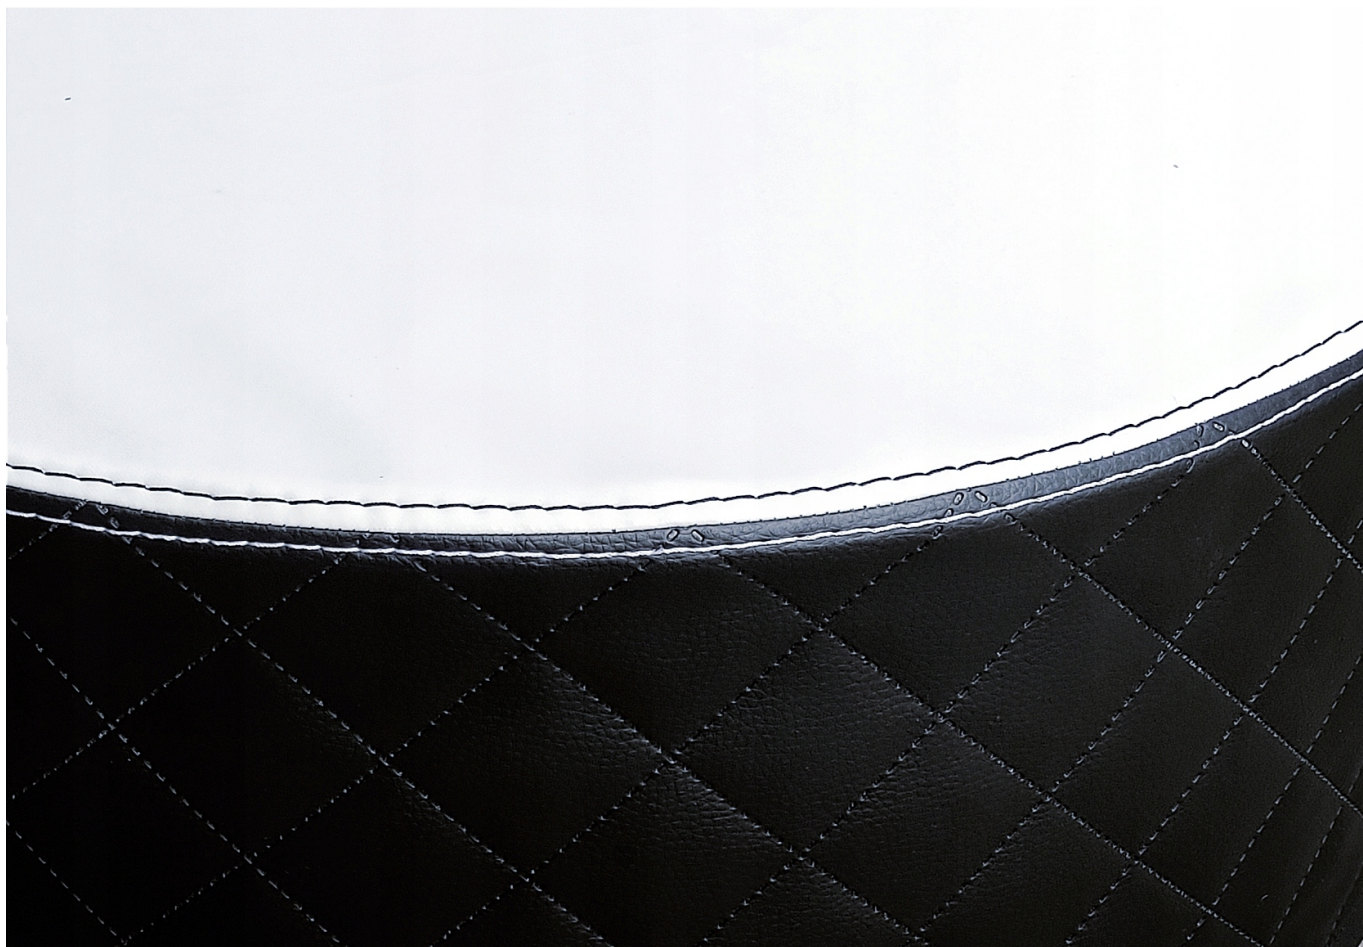

JESTEŚMY w 100% POLSKIM PRODUCENTEM!!!

- Posiada pikowane boki, oraz grube przeszycia, co podkreśla jakość wykonania oraz wytrzymałość.
- W osłonę została wszyta taśma wzmacniająca szwy o grubości 4mm!
- Pokrowiec bardzo łatwo założyć i dopasować, jest ściskany z tyłu na sznurku.

-Jest wodoodporny i świetnie chroni Twoje koło przed wszystkimi warunkami atmosferycznymi.

LOGGO

Grafiki wycinamy ploterem w trybie najwyższej dokładności, z najwyższej jakości folii, a następnie wgrzewamy w pokrowiec.