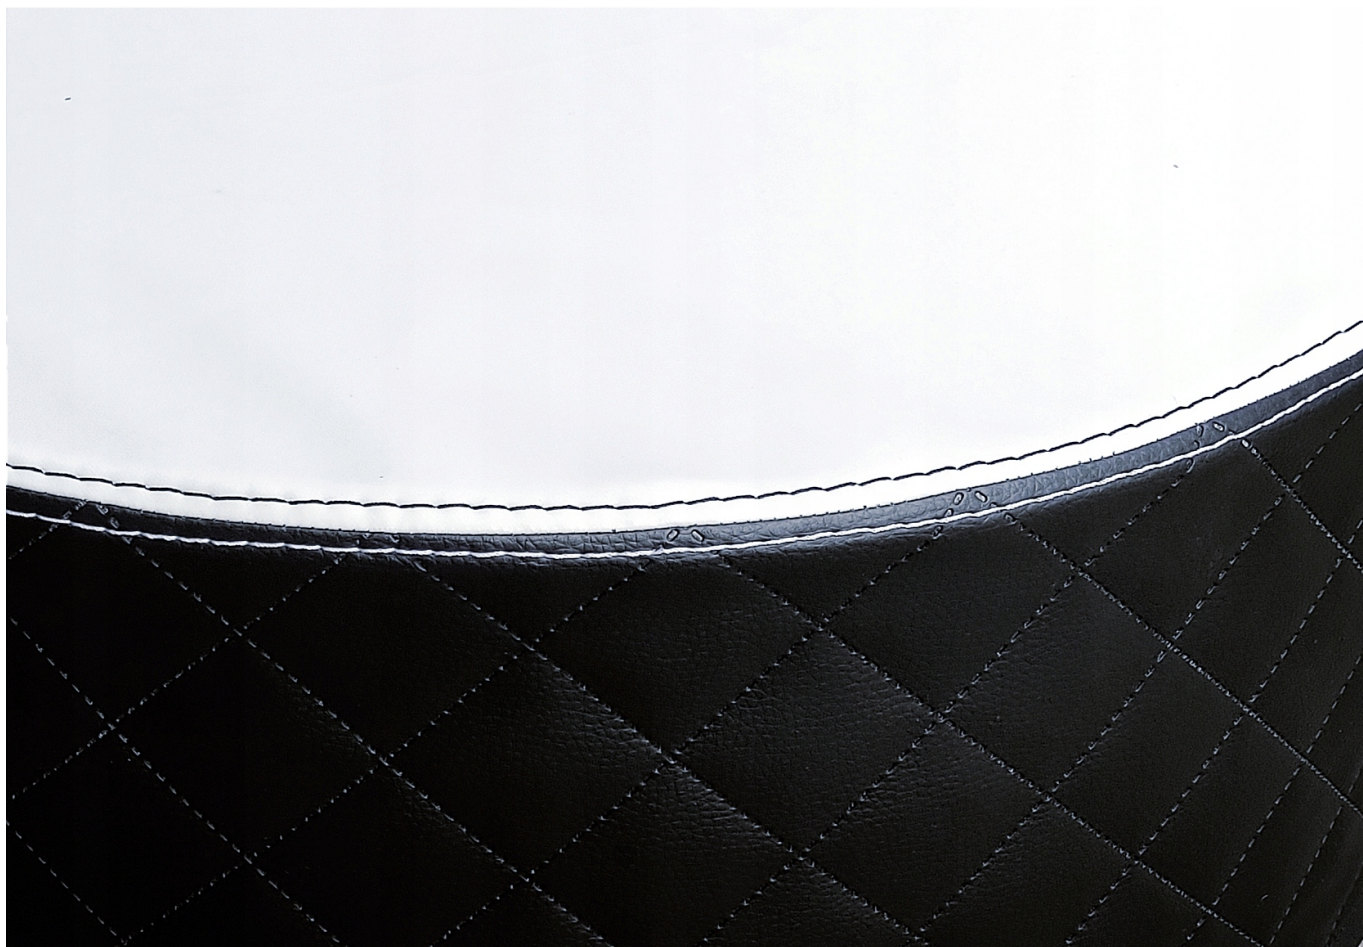

## POKROWIEC NA KOŁO ZAPASOWE PIKOWANY Z KONIEM KOŃ

Cena	<b>199,00 zł</b>
------	------------------

Czas wysyłki	<b>24h-48h</b>
--------------	----------------

Opis produktu

Zabezpiecz swoje koło zapasowe i spraw by Twój samochód zyskał unikalny ekskluzywny wygląd. Oto pokrowiec zaprojektowany specjalnie dla Ciebie.

**JESTEŚMY w 100% POLSKIM PRODUCENTEM!!!**

- Posiada pikowane boki, oraz grube przeszycia, co podkreśla jakość wykonania oraz wytrzymałość.
- W osłonę została wszyta taśma wzmacniająca szwy o grubości 4mm!
- Pokrowiec bardzo łatwo założyć i dopasować, jest ściskany z tyłu na sznurku.

---

-Jest wodoodporny i świetnie chroni Twoje koło przed wszystkimi warunkami atmosferycznymi.

Grafikę wycinamy ploterem w trybie najwyższej dokładności, z najwyższej jakości folii, a jej najdłuższy bok ma aż 0,5m. Następnie wgrzewamy ją w pokrowiec.