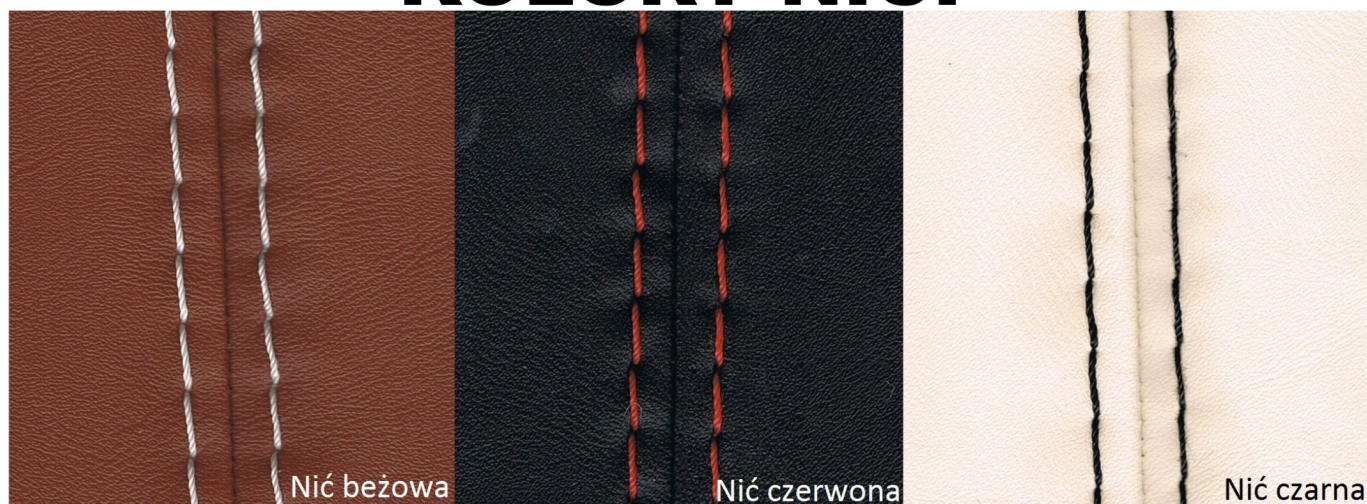

Pokrowce wykonane w większości ze skaju odpornego na warunki atmosferyczne. (moro - cordura)

Dodatkowo w Twój pokrowiec został wszyty pasek wzmacniający szwy o grubości 4mm!

Pokrowiec bardzo łatwo założyć i dopasować, jest ściskany z tyłu na sznurku.

KOLORY I STRUKTURA MATERIAŁÓW

KOLORY LOGA

KOLORY NICI

Przedstawione kolory ze względów technicznych mogą trochę odbiegać od rzeczywistości. Kwestia ustawienia monitora.

PRZYKŁADY WYKONYWANYCH PRZEZ NAS POKROWCÓW: