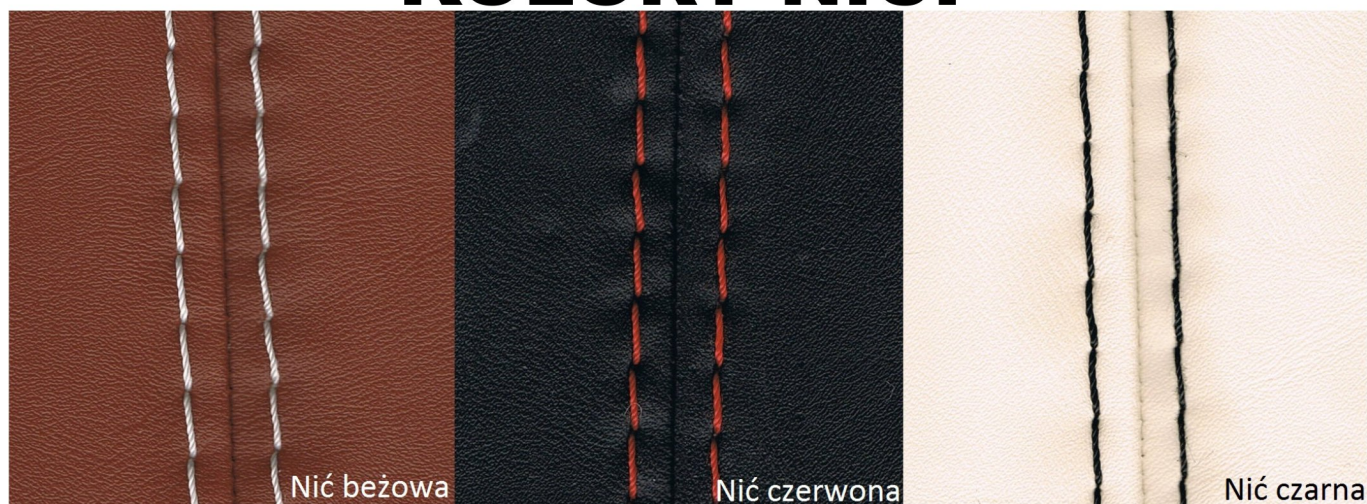

KOLORY NICI

Przedstawione kolory ze względów technicznych mogą trochę odbiegać od rzeczywistości. Kwestia ustawienia monitora.