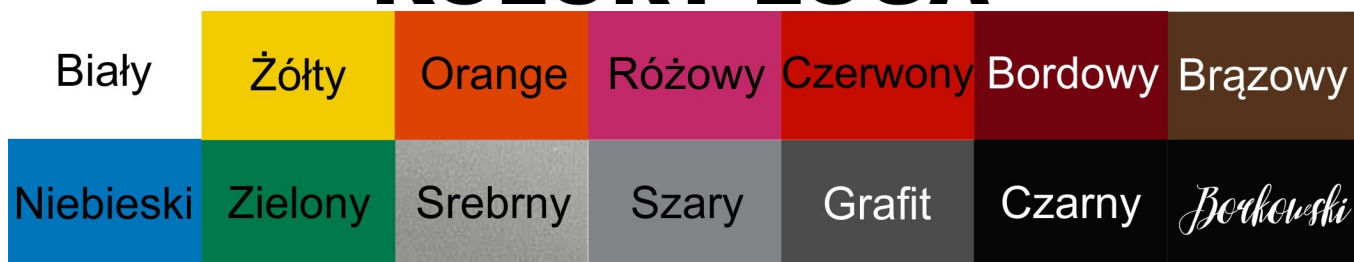

WZÓR 32

KOLORY I STRUKTURA MATERIAŁÓW

KOLORY LOGA

KOLORY NICI

Przedstawione kolory ze względów technicznych mogą trochę odbiegać od rzeczywistości. Kwestia ustawienia monitora.

PRZYKŁADY WYKONYWANYCH PRZEZ NAS POKROWCÓW: