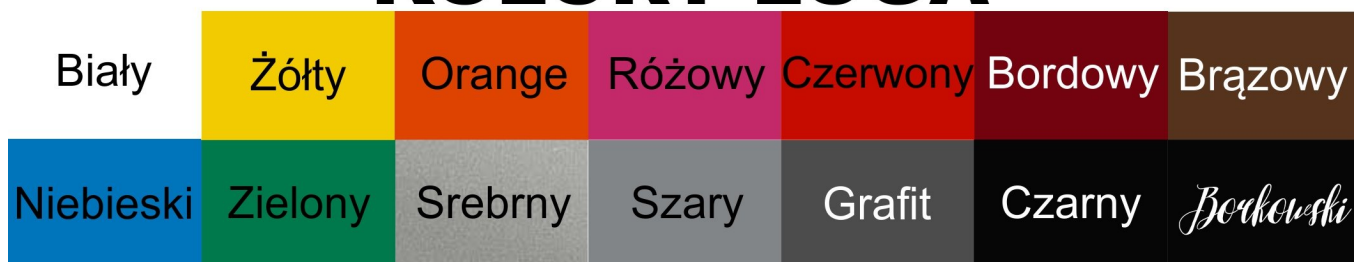

WZÓR 20

KOLORY I STRUKTURA MATERIAŁÓW

KOLORY LOGA

KOLORY NICI

Przedstawione kolory ze względów technicznych mogą trochę odbiegać od rzeczywistości. Kwestia ustawienia monitora.

PRZYKŁADY WYKONYWANYCH PRZEZ NAS POKROWCÓW: