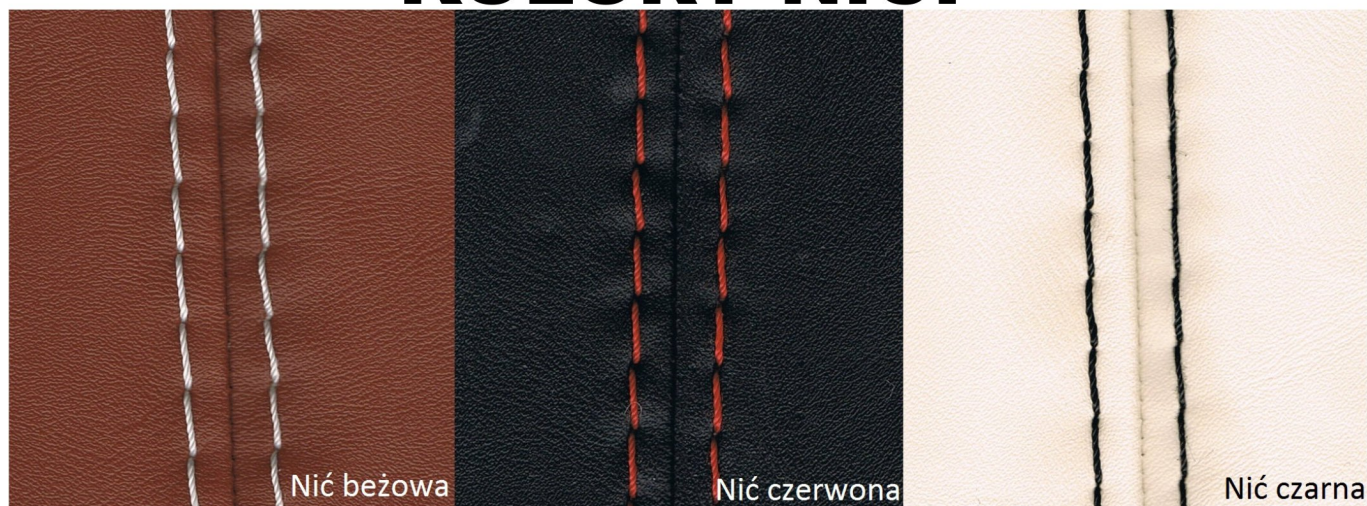

KOLORY NICI

Przedstawione kolory ze względów technicznych mogą trochę odbiegać od rzeczywistości. Kwestia ustawienia monitora.