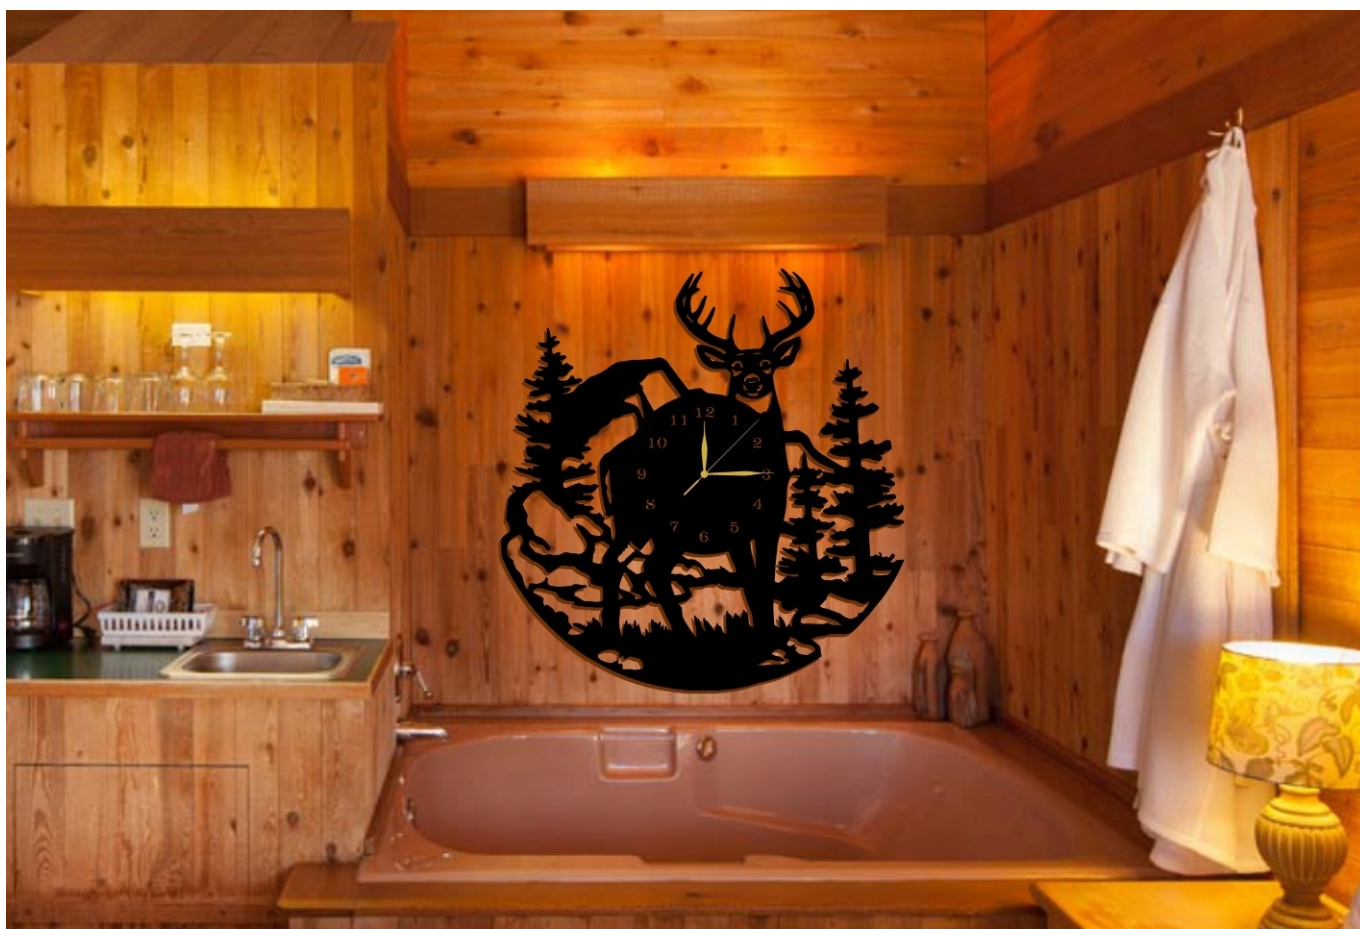

DOSTĘPNA KOLORYSTYKA: