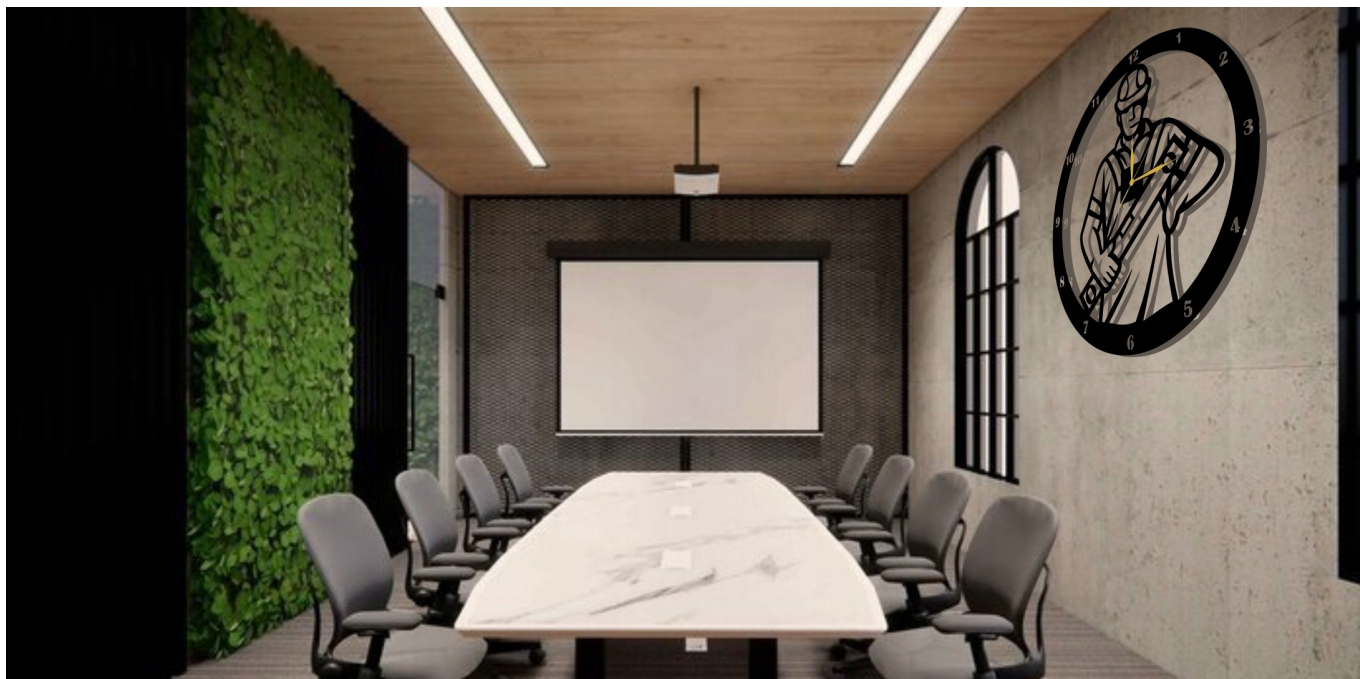

DOSTĘPNA KOLORYSTYKA: